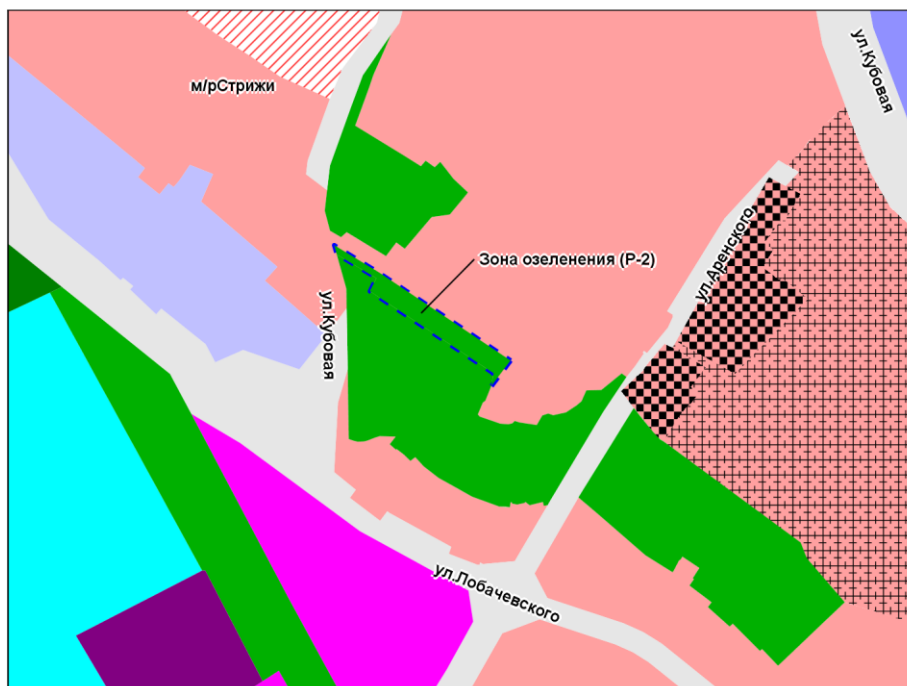

Приложение 77
к решению Совета депутатов
города Новосибирска
от _____ № _____

Фрагмент карты градостроительного зонирования территории города Новосибирска

Масштаб 1 : 5 000