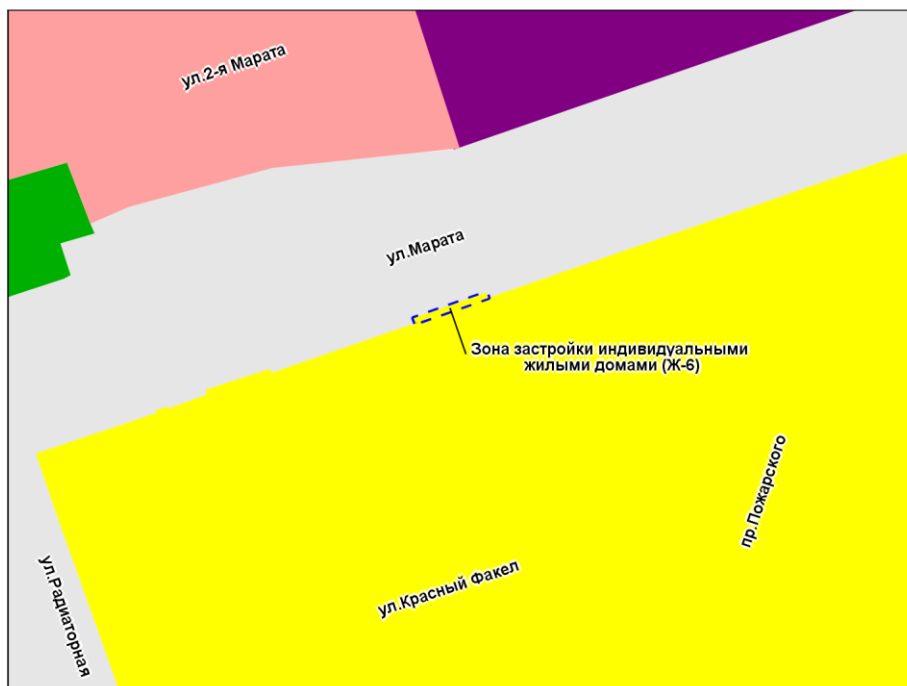

Фрагмент карты градостроительного зонирования территории города Новосибирска

Масштаб 1 : 2 000

---

Приложение 35  
к решению Совета депутатов  
города Новосибирска  
от \_\_\_\_\_ № \_\_\_\_\_

Фрагмент карты градостроительного зонирования территории города Новосибирска