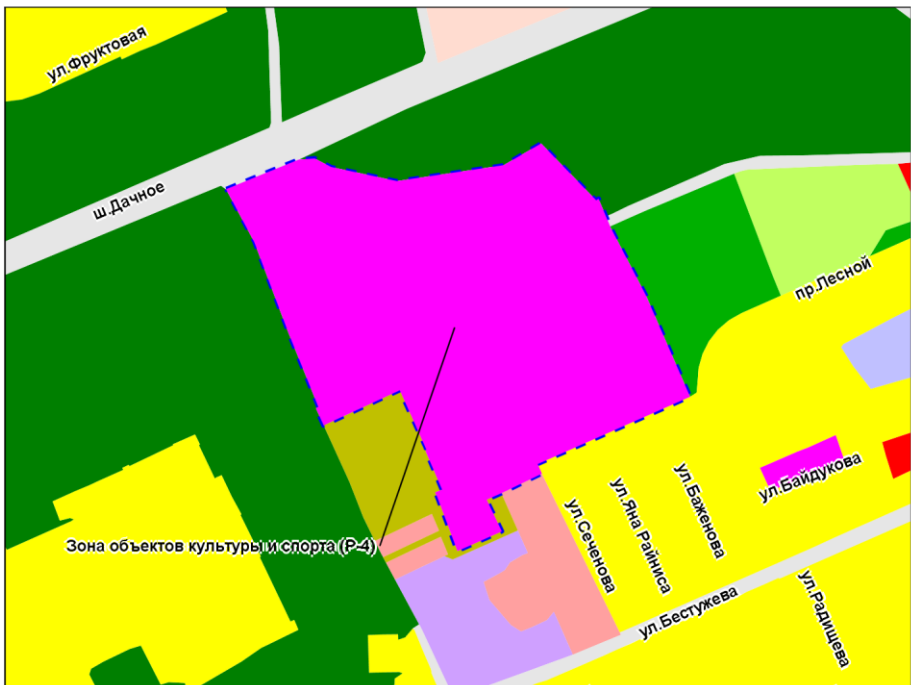

Приложение 88
к решению Совета депутатов
города Новосибирска
от _____ № _____

Фрагмент карты градостроительного зонирования территории города Новосибирска

Масштаб 1 : 10 000