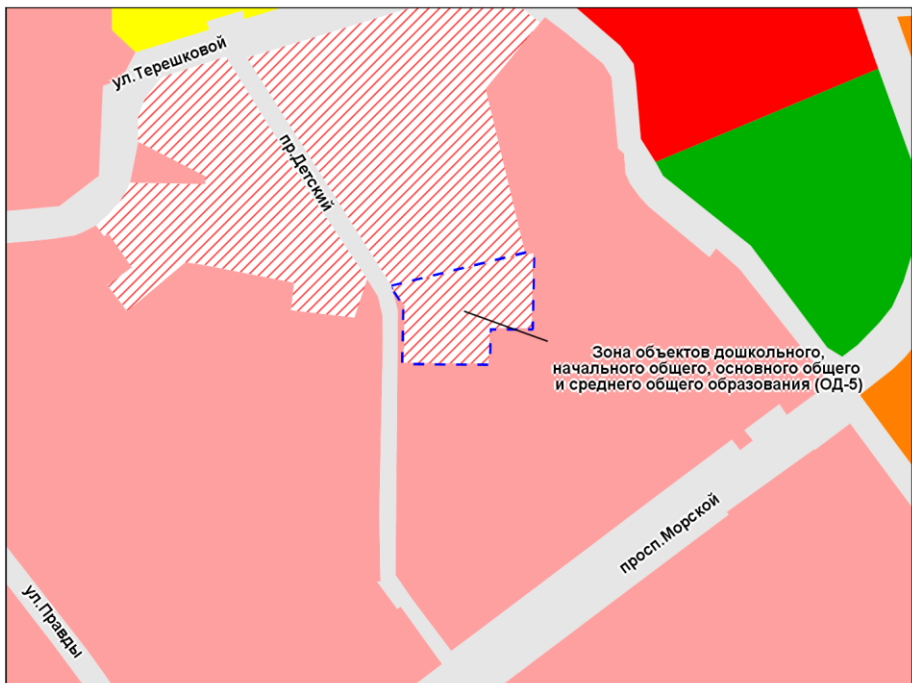

Приложение 49
к решению Совета депутатов
города Новосибирска
от _____ № _____

Фрагмент карты градостроительного зонирования территории города Новосибирска

Масштаб 1 : 5 000