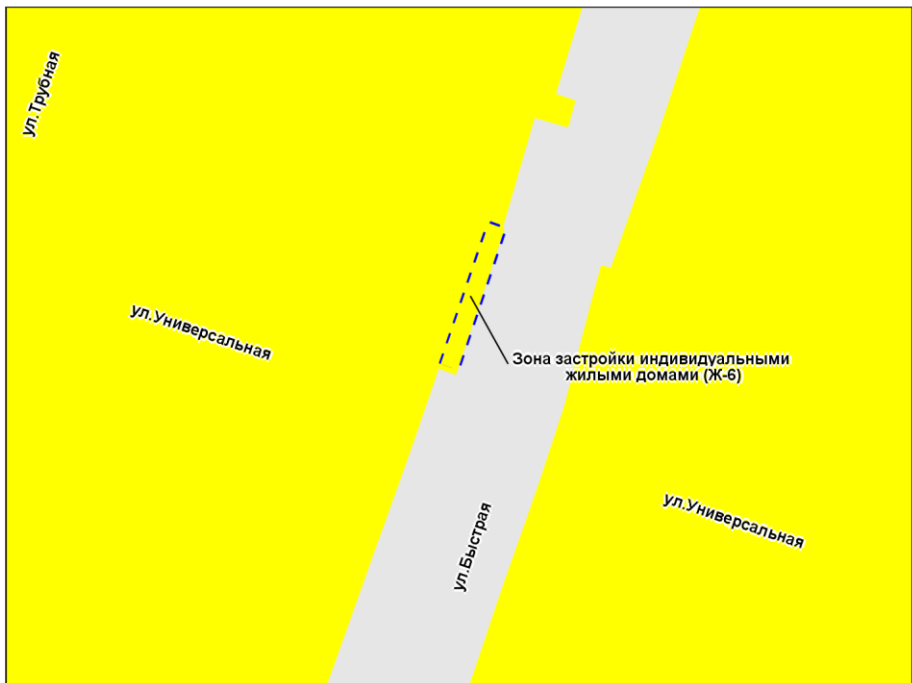

Фрагмент карты градостроительного зонирования территории города Новосибирска

Масштаб 1 : 1 000

---

Приложение 43  
к решению Совета депутатов  
города Новосибирска  
от \_\_\_\_\_ № \_\_\_\_\_

Фрагмент карты градостроительного зонирования территории города Новосибирска