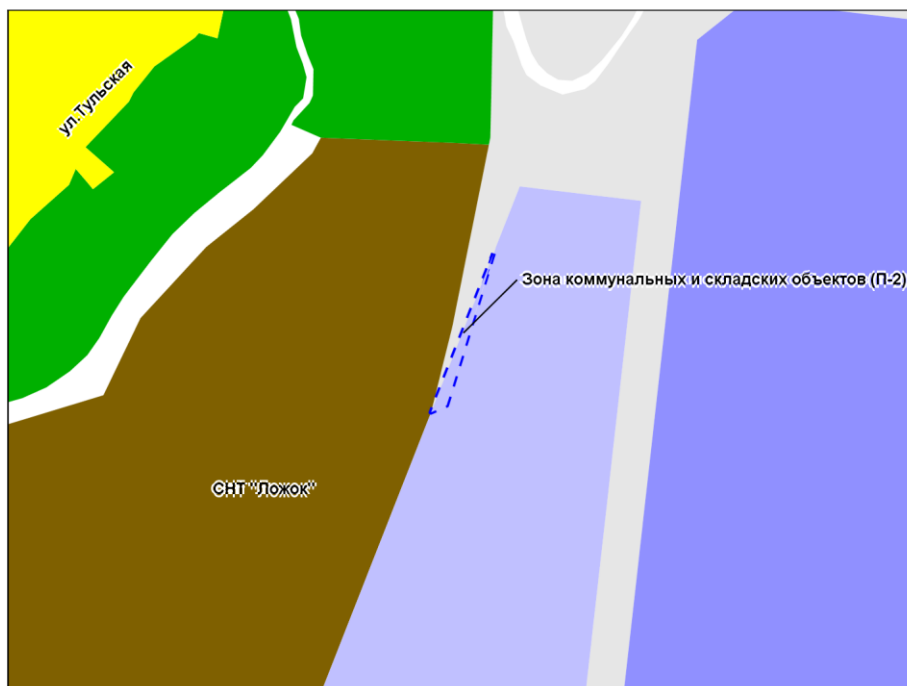

Фрагмент карты градостроительного зонирования территории города Новосибирска

Масштаб 1 : 5 000

Приложение 19  
к решению Совета депутатов  
города Новосибирска  
от \_\_\_\_\_ № \_\_\_\_\_

Фрагмент карты градостроительного зонирования территории города Новосибирска