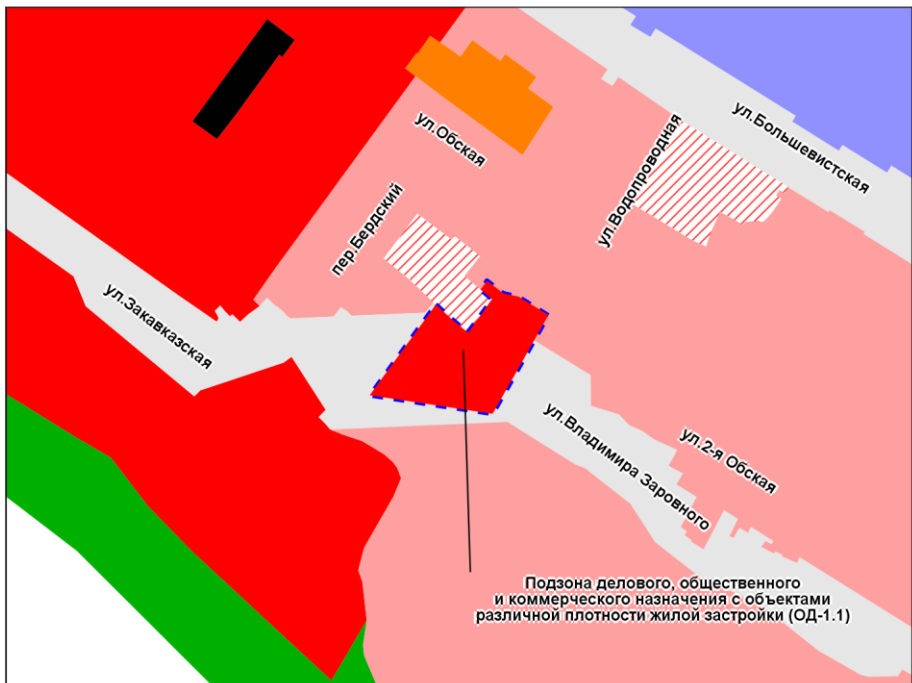

Фрагмент карты градостроительного зонирования территории города Новосибирска

Масштаб 1 : 5 000

---

Приложение 3  
к решению Совета депутатов  
города Новосибирска  
от \_\_\_\_\_ № \_\_\_\_\_

Фрагмент карты градостроительного зонирования территории города Новосибирска