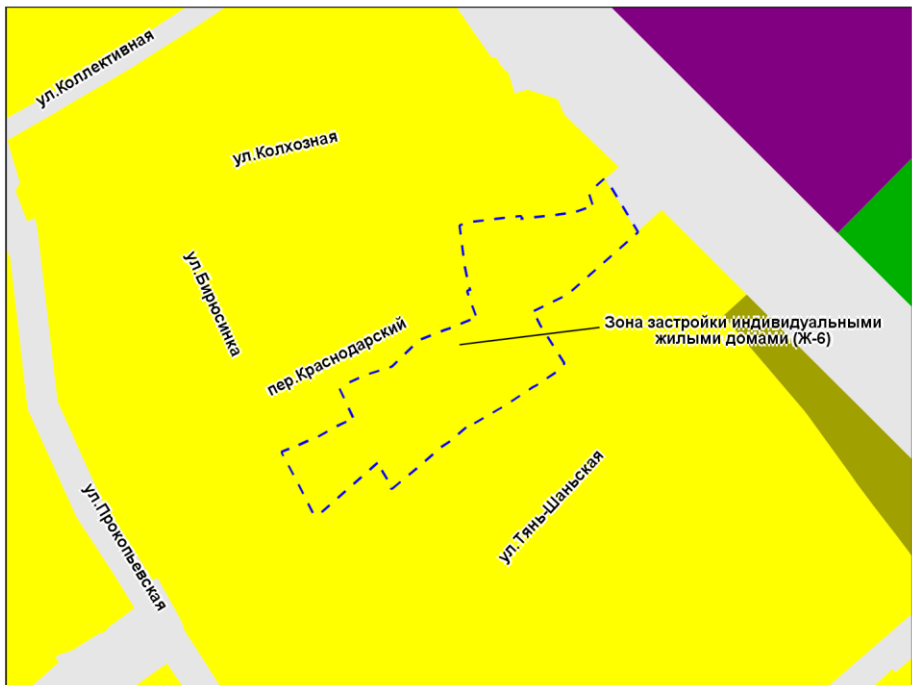

Фрагмент карты градостроительного зонирования территории города Новосибирска

Масштаб 1 : 2 000

---

Приложение 15  
к решению Совета депутатов  
города Новосибирска  
от \_\_\_\_\_ № \_\_\_\_\_

Фрагмент карты градостроительного зонирования территории города Новосибирска