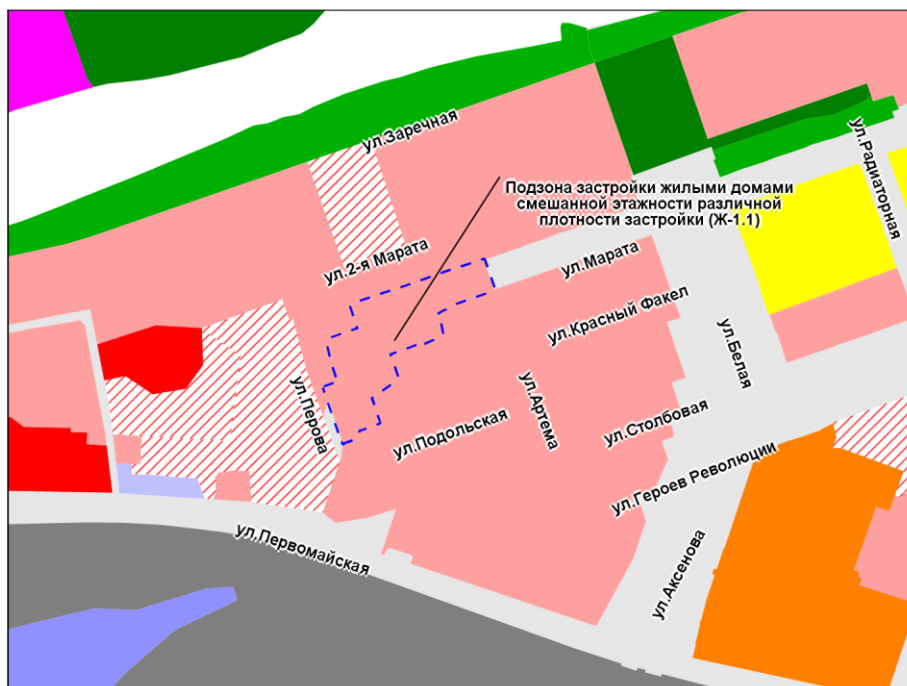

Приложение 20
к решению Совета депутатов
города Новосибирска
от _____ № _____

Фрагмент карты градостроительного зонирования территории города Новосибирска

Масштаб 1 : 10 000