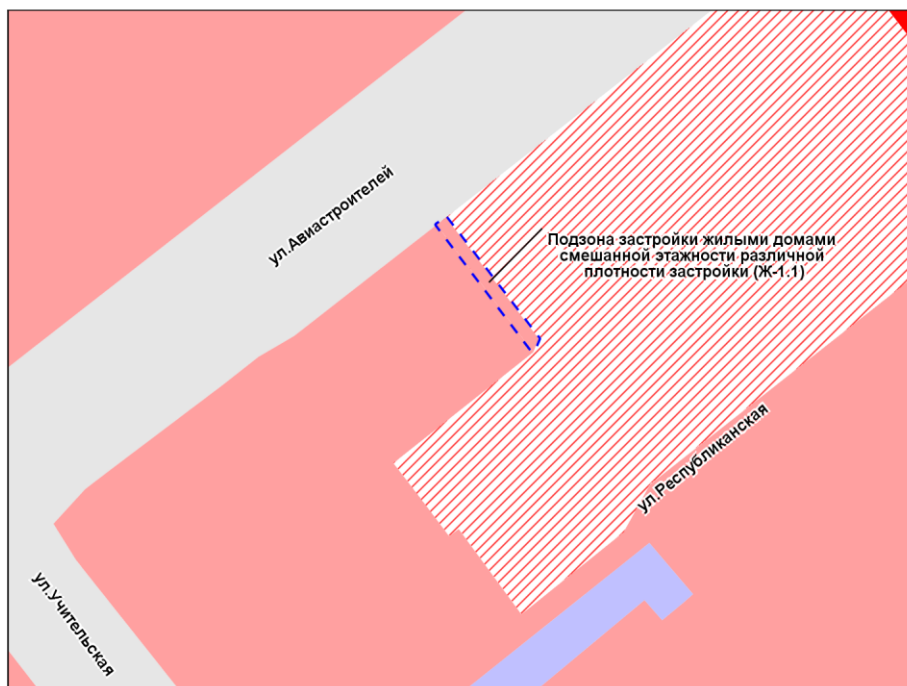

Приложение 90
к решению Совета депутатов
города Новосибирска
от _____ № _____

Фрагмент карты градостроительного зонирования территории города Новосибирска

Масштаб 1 : 2 000