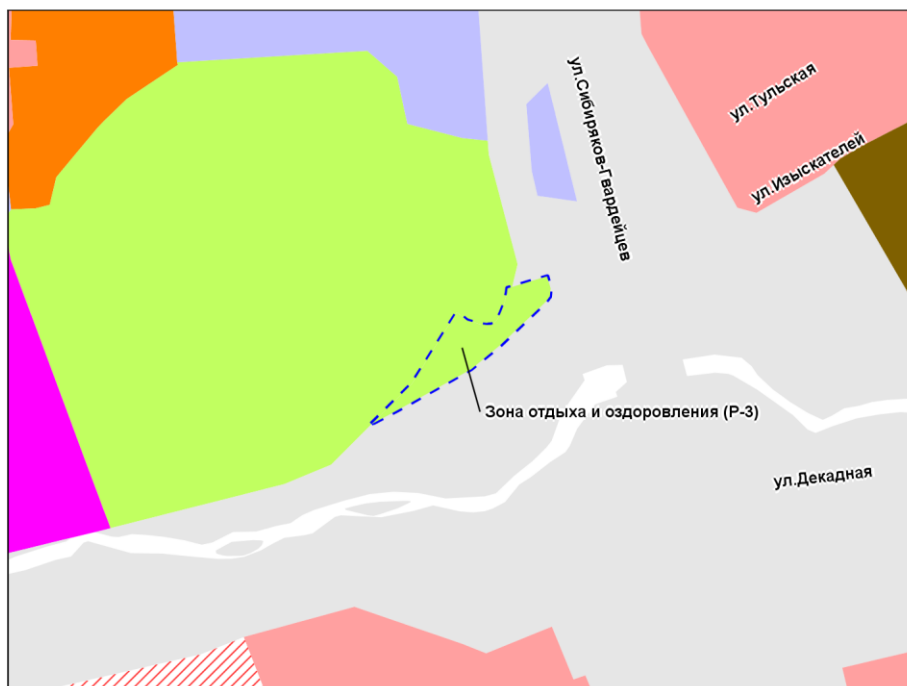

Приложение 44
к решению Совета депутатов
города Новосибирска
от _____ № _____

Фрагмент карты градостроительного зонирования территории города Новосибирска

Масштаб 1 : 5 000