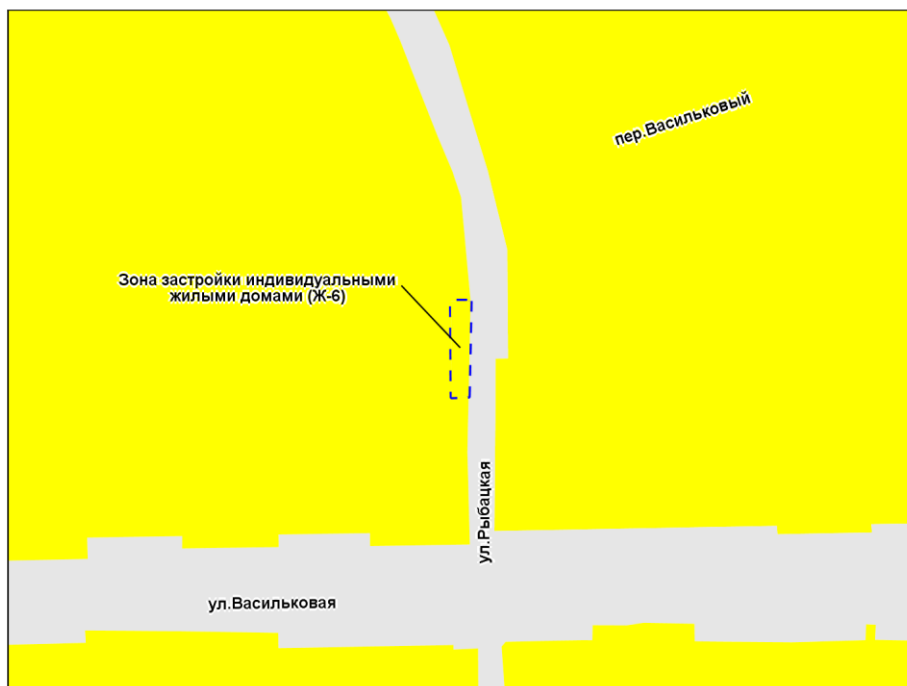

Приложение 5
к решению Совета депутатов
города Новосибирска
от _____ № _____

Фрагмент карты градостроительного зонирования территории города Новосибирска

Масштаб 1 : 2 000