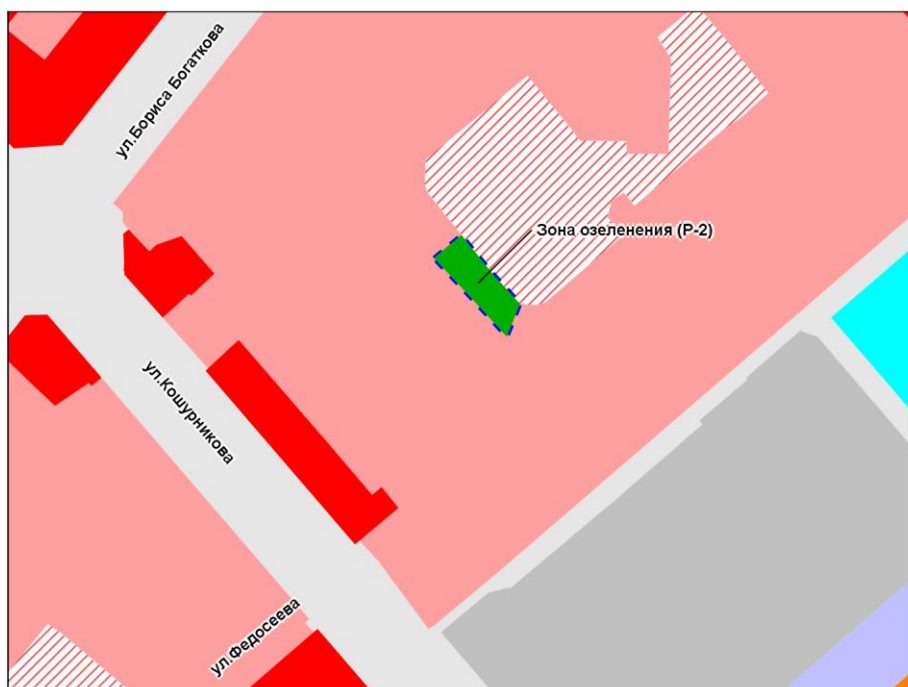

Приложение 13
к решению Совета депутатов
города Новосибирска
от _____ № _____

Фрагмент карты градостроительного зонирования территории города Новосибирска

Масштаб 1 : 5 000