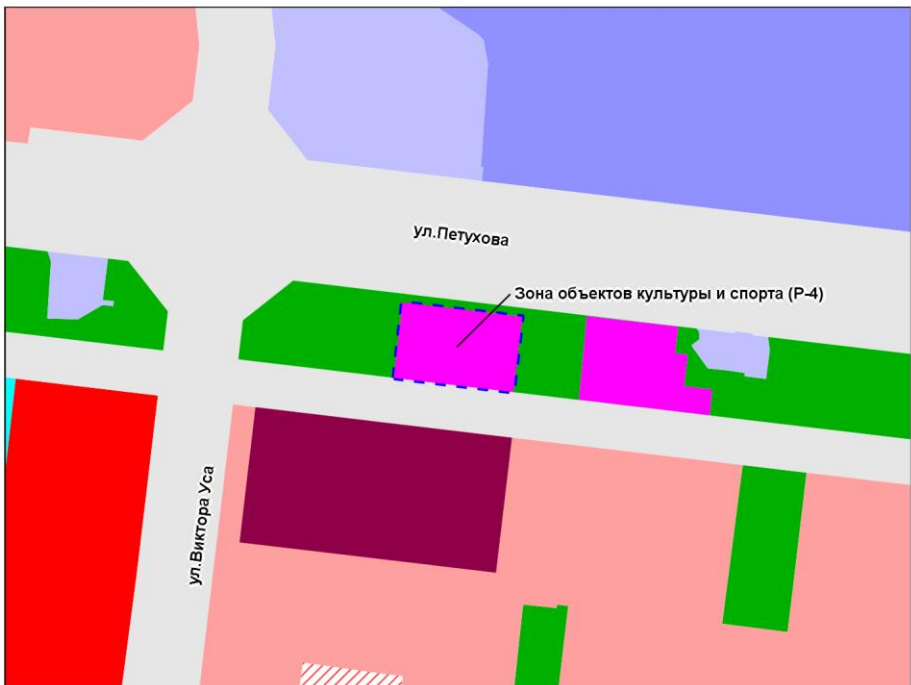

Приложение 72
к решению Совета депутатов
города Новосибирска
от _____ № _____

Фрагмент карты градостроительного зонирования территории города Новосибирска

Масштаб 1 : 5 000