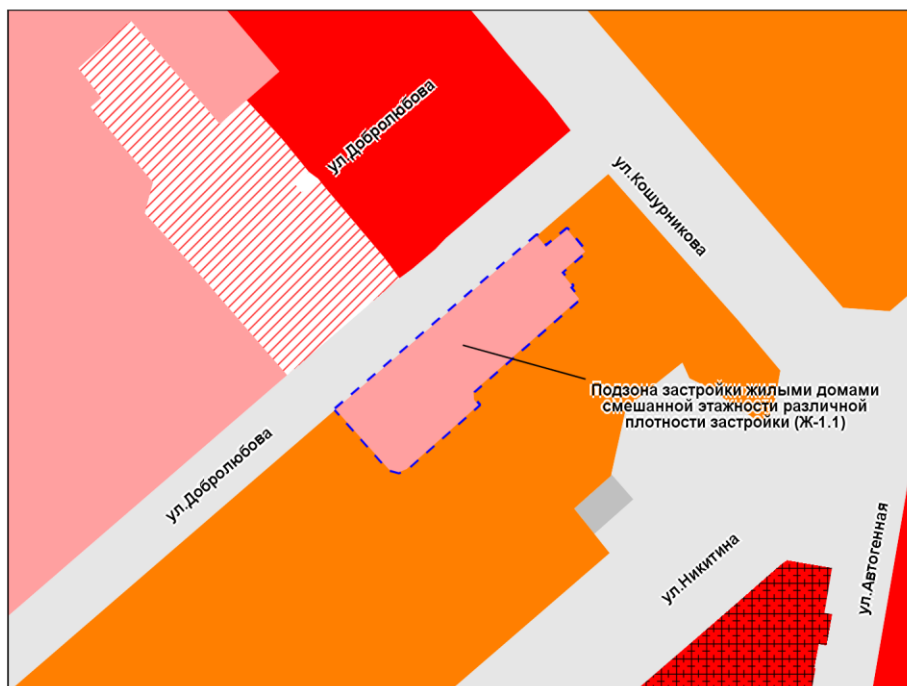

Фрагмент карты градостроительного зонирования территории города Новосибирска

Масштаб 1 : 5 000

---

Приложение 11  
к решению Совета депутатов  
города Новосибирска  
от \_\_\_\_\_ № \_\_\_\_\_

Фрагмент карты градостроительного зонирования территории города Новосибирска