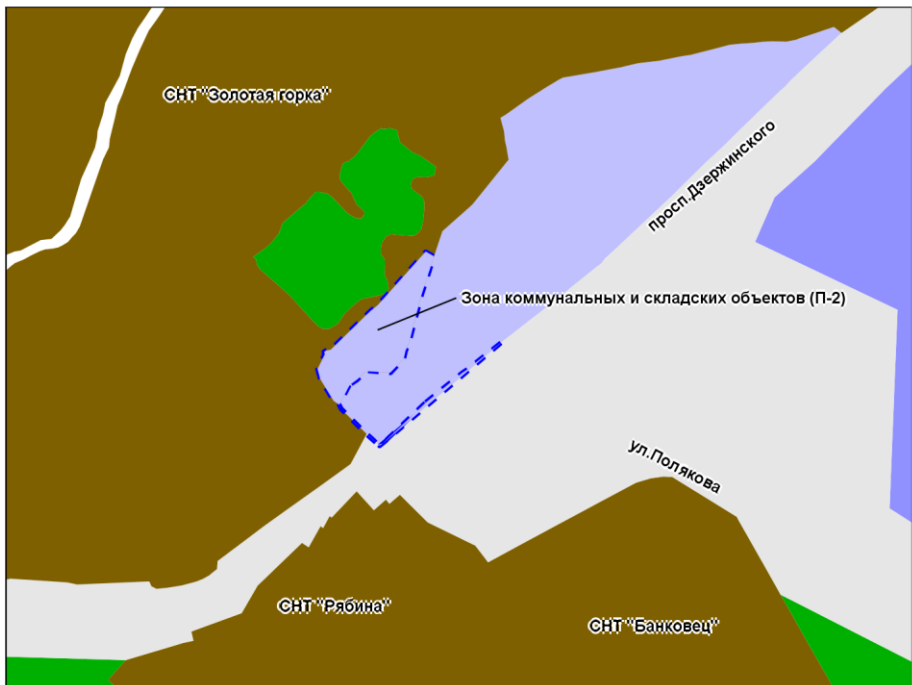

Приложение 21
к решению Совета депутатов
города Новосибирска
от _____ № _____

Фрагмент карты градостроительного зонирования территории города Новосибирска

Масштаб 1 : 5 000