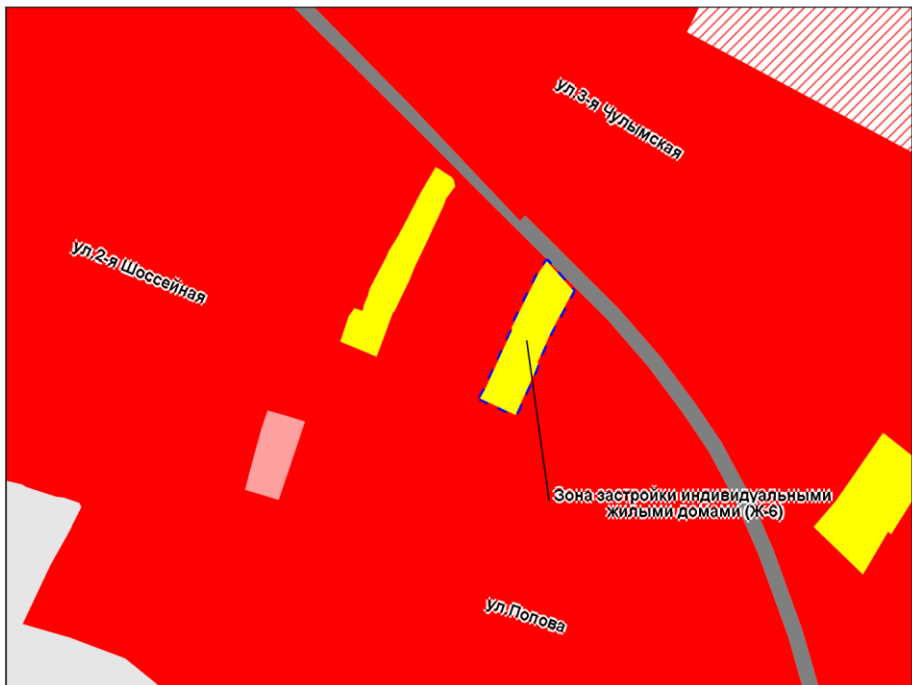

Приложение 1  
к решению Совета депутатов  
города Новосибирска  
от \_\_\_\_\_ № \_\_\_\_\_

Фрагмент карты градостроительного зонирования территории города Новосибирска

Масштаб 1 : 3 000

---

Приложение 2  
к решению Совета депутатов  
города Новосибирска  
от \_\_\_\_\_ № \_\_\_\_\_