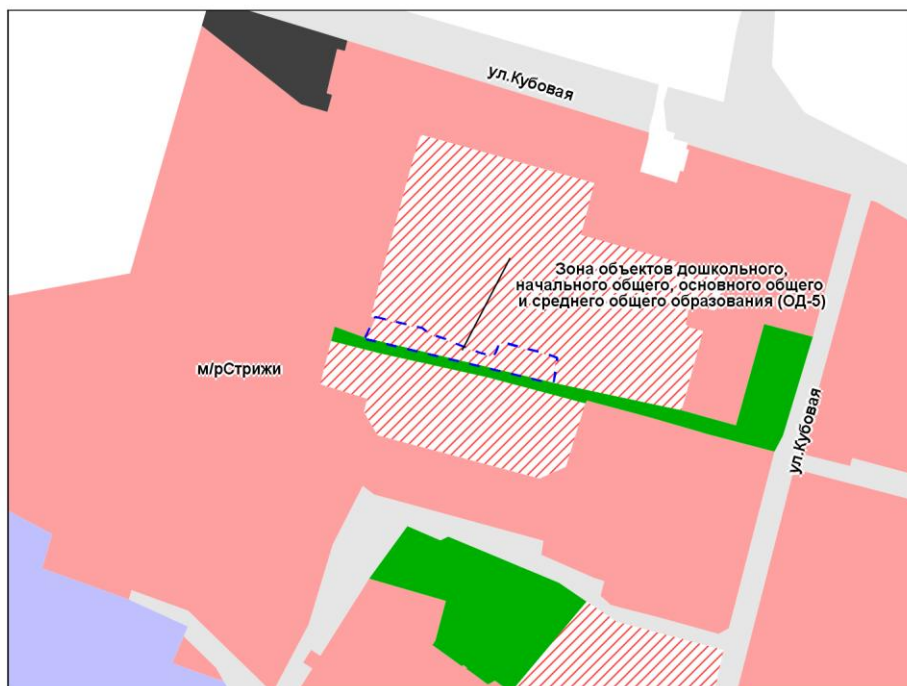

Приложение 86
к решению Совета депутатов
города Новосибирска
от _____ № _____

Фрагмент карты градостроительного зонирования территории города Новосибирска

Масштаб 1 : 5 000