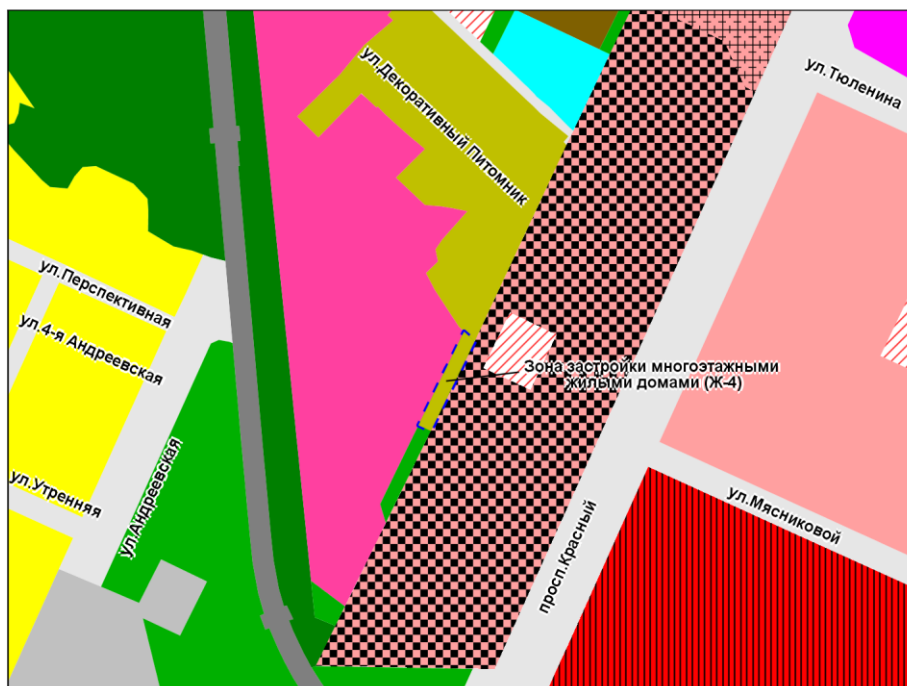

Фрагмент карты градостроительного зонирования территории города Новосибирска

Масштаб 1 : 5 000

---

Приложение 87  
к решению Совета депутатов  
города Новосибирска  
от \_\_\_\_\_ № \_\_\_\_\_

Фрагмент карты градостроительного зонирования территории города Новосибирска