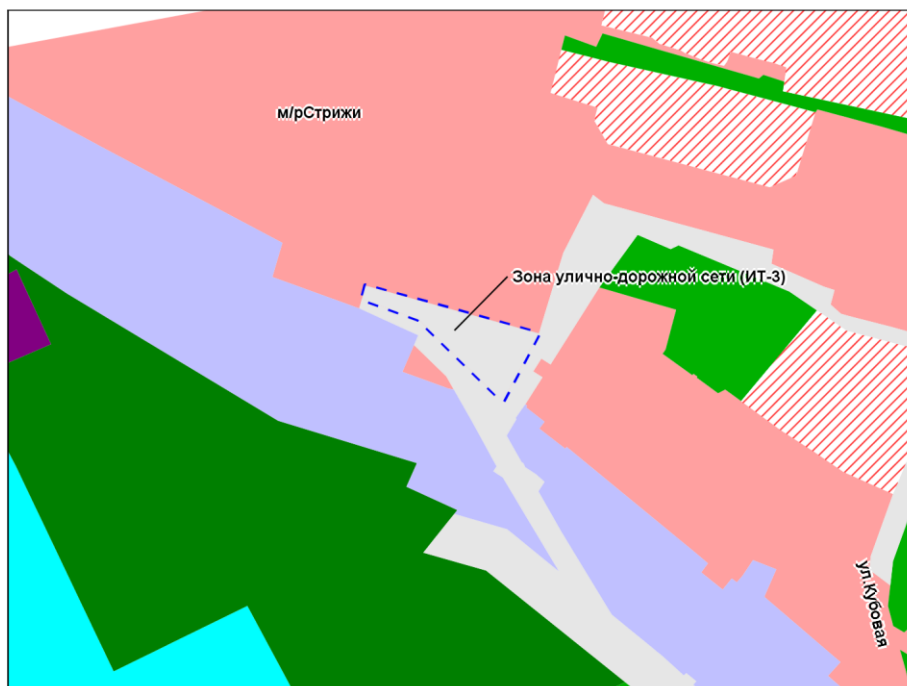

Приложение 74
к решению Совета депутатов
города Новосибирска
от _____ № _____

Фрагмент карты градостроительного зонирования территории города Новосибирска

Масштаб 1 : 5 000