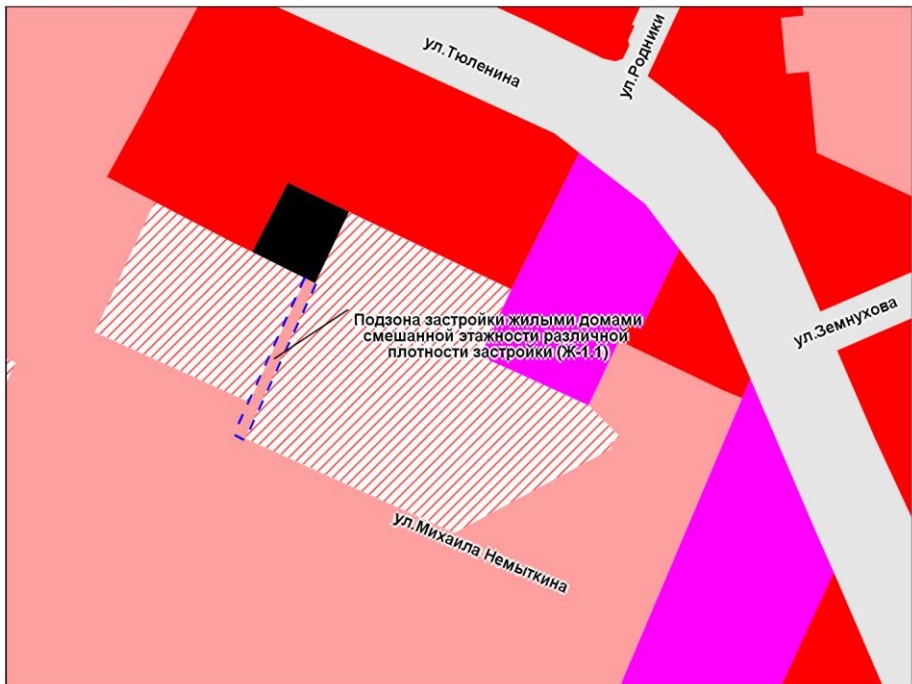

Приложение 47
к решению Совета депутатов
города Новосибирска
от _____ № _____

Фрагмент карты градостроительного зонирования территории города Новосибирска

Масштаб 1 : 5 000