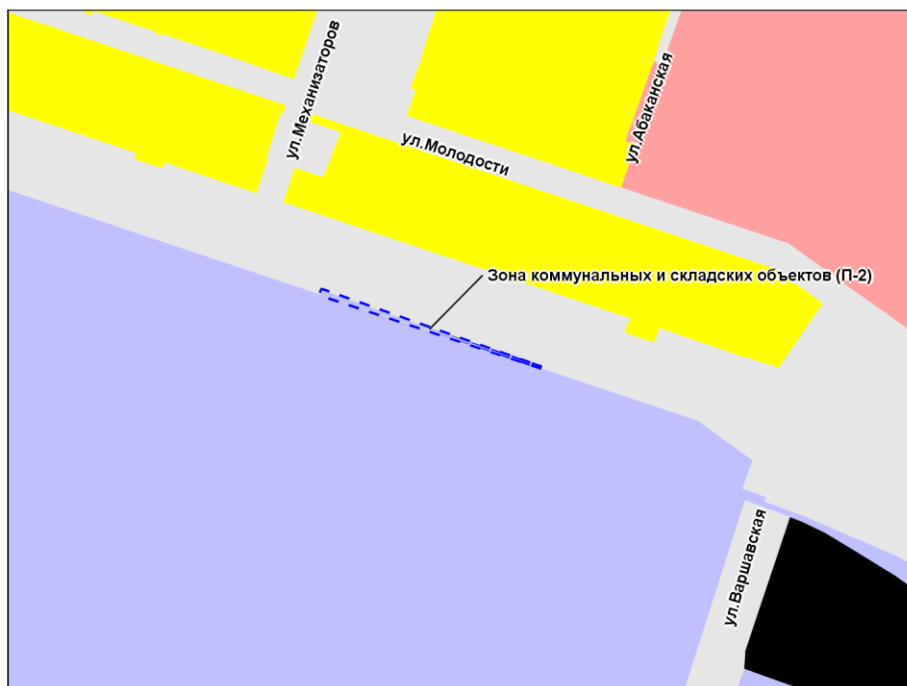

Фрагмент карты градостроительного зонирования территории города Новосибирска

Масштаб 1 : 2 000

---

Приложение 23  
к решению Совета депутатов  
города Новосибирска  
от \_\_\_\_\_ № \_\_\_\_\_

Фрагмент карты градостроительного зонирования территории города Новосибирска