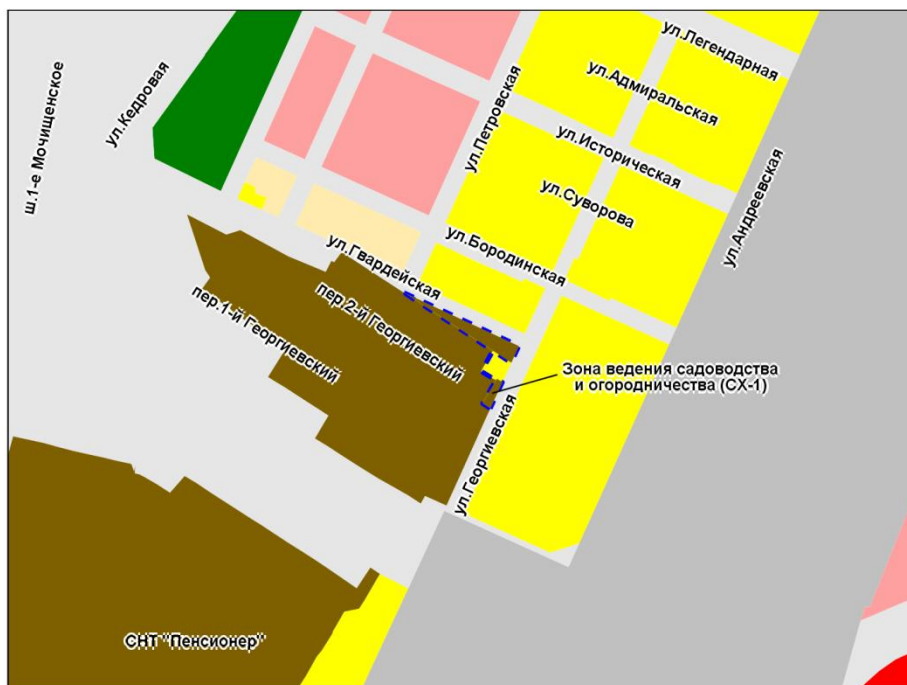

Фрагмент карты градостроительного зонирования территории города Новосибирска

Масштаб 1 : 10 000

---

Приложение 27  
к решению Совета депутатов  
города Новосибирска  
от \_\_\_\_\_ № \_\_\_\_\_

Фрагмент карты градостроительного зонирования территории города Новосибирска