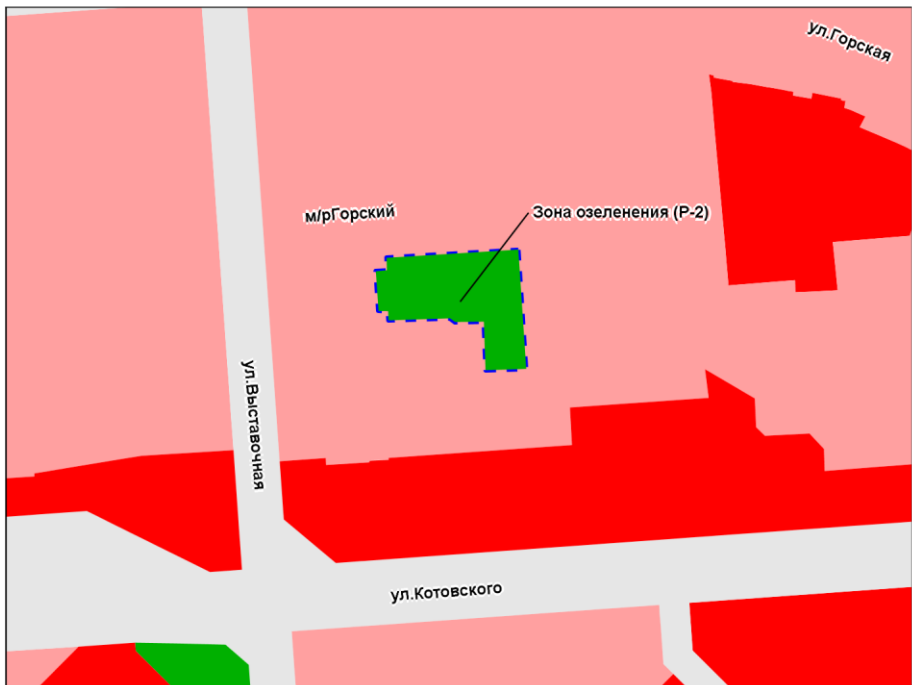

Фрагмент карты градостроительного зонирования территории города Новосибирска

Масштаб 1 : 2 000

---

Приложение 67  
к решению Совета депутатов  
города Новосибирска  
от \_\_\_\_\_ № \_\_\_\_\_

Фрагмент карты градостроительного зонирования территории города Новосибирска