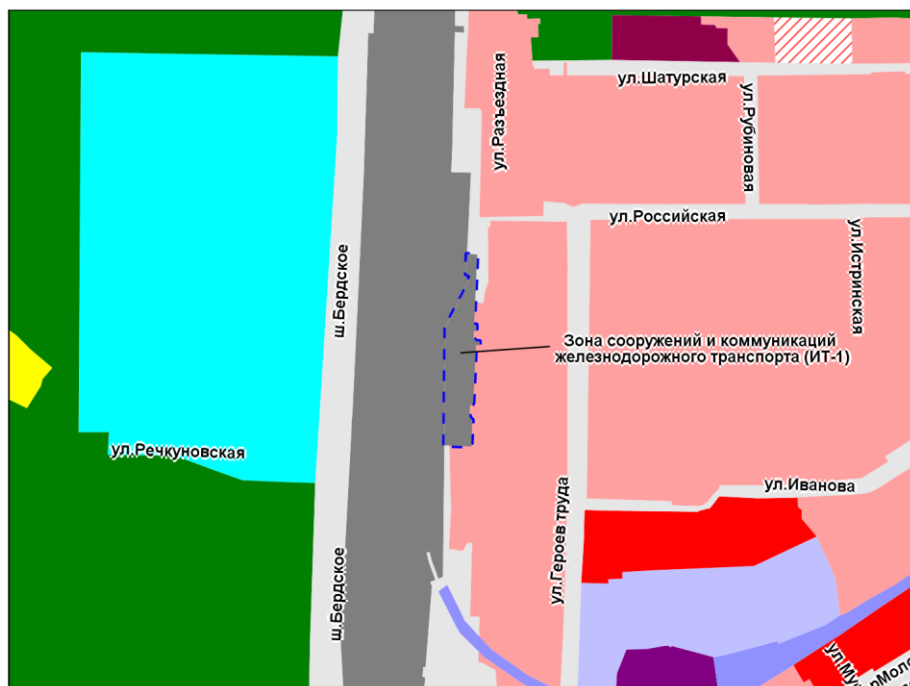

Приложение 45
к решению Совета депутатов
города Новосибирска
от _____ № _____

Фрагмент карты градостроительного зонирования территории города Новосибирска

Масштаб 1 : 10 000