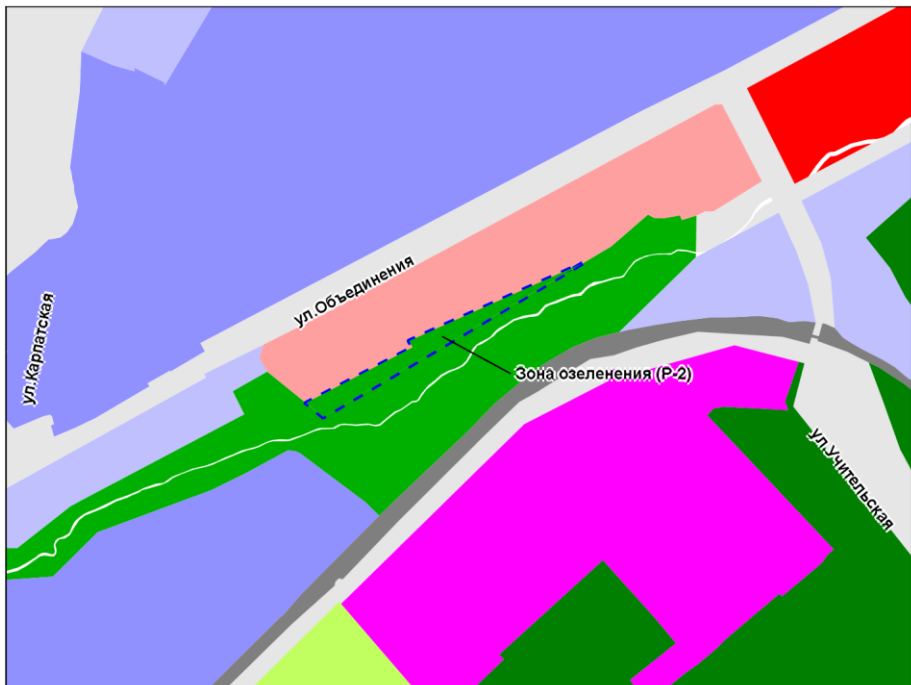

Приложение 82
к решению Совета депутатов
города Новосибирска
от _____ № _____

Фрагмент карты градостроительного зонирования территории города Новосибирска

Масштаб 1 : 7 000