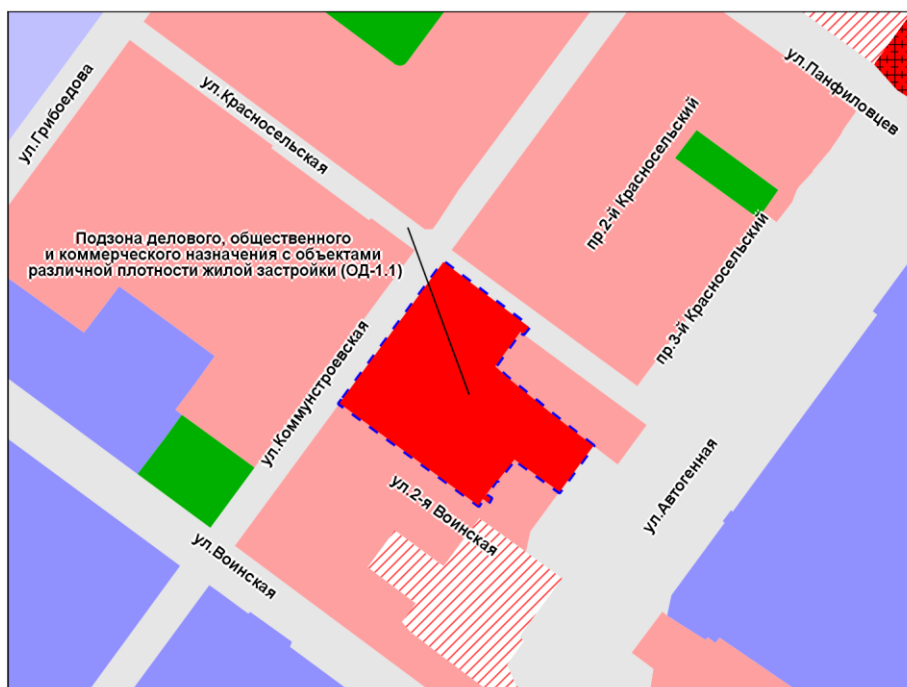

Приложение 4
к решению Совета депутатов
города Новосибирска
от _____ № _____

Фрагмент карты градостроительного зонирования территории города Новосибирска

Масштаб 1 : 5 000