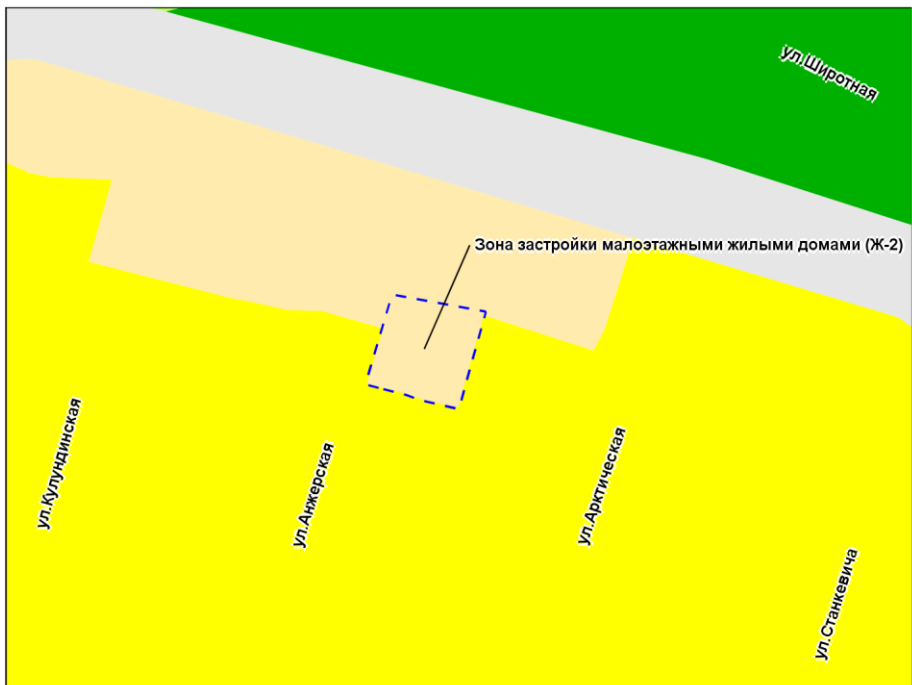

Приложение 84
к решению Совета депутатов
города Новосибирска
от _____ № _____

Фрагмент карты градостроительного зонирования территории города Новосибирска

Масштаб 1 : 2 000