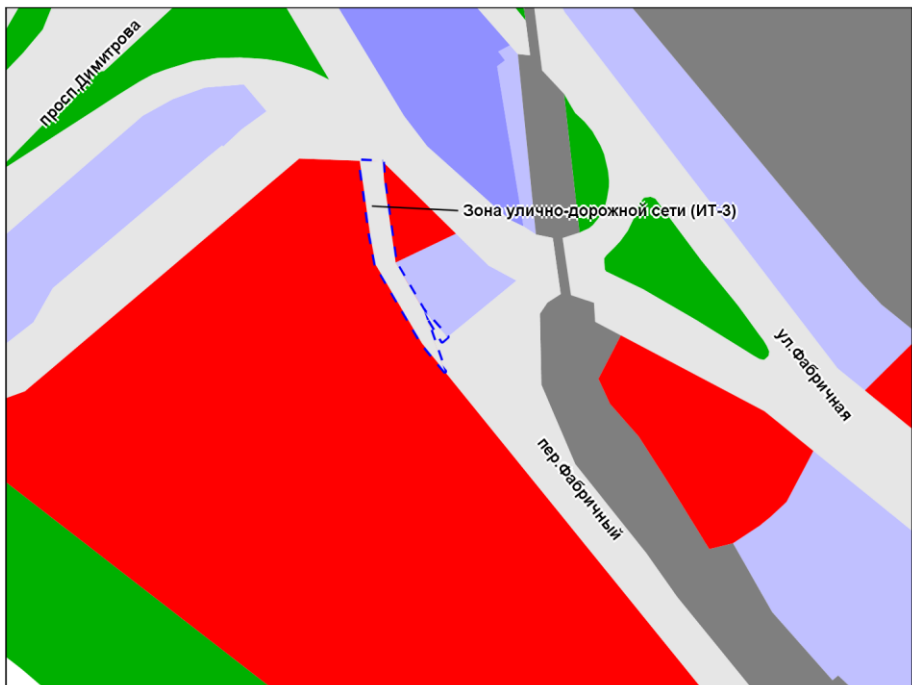

Приложение 36
к решению Совета депутатов
города Новосибирска
от _____ № _____

Фрагмент карты градостроительного зонирования территории города Новосибирска

Масштаб 1 : 4 000