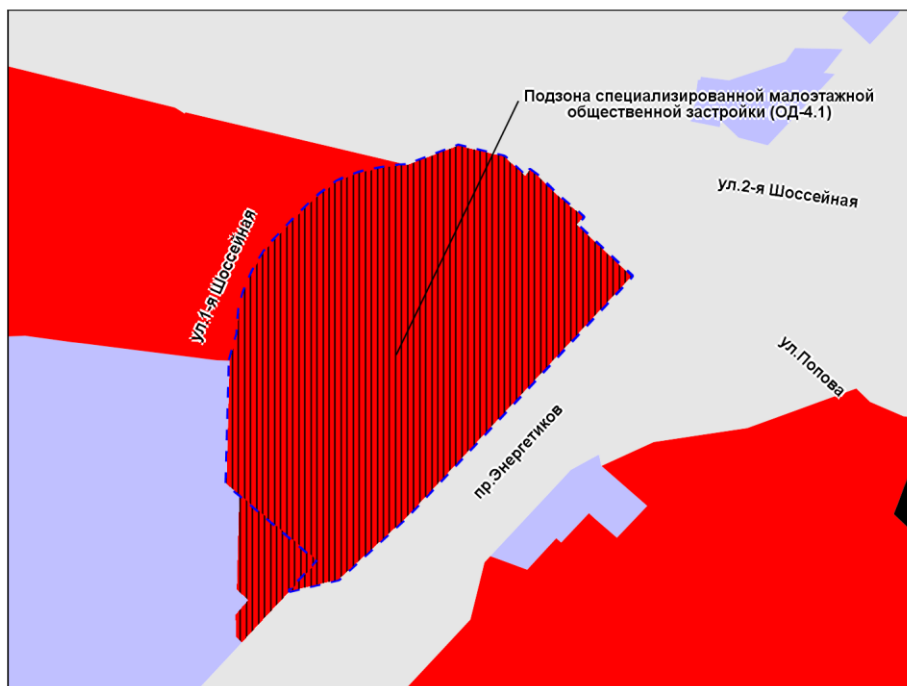

Приложение 68
к решению Совета депутатов
города Новосибирска
от _____ № _____

Фрагмент карты градостроительного зонирования территории города Новосибирска

Масштаб 1 : 5 000