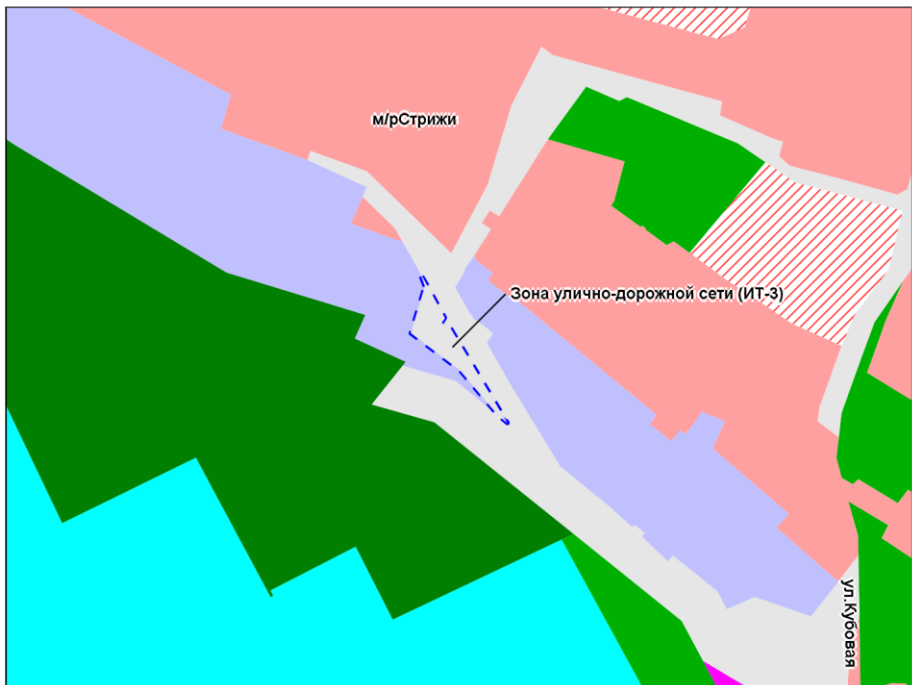

Фрагмент карты градостроительного зонирования территории города Новосибирска

Масштаб 1 : 5 000

---

Приложение 75  
к решению Совета депутатов  
города Новосибирска  
от \_\_\_\_\_ № \_\_\_\_\_

Фрагмент карты градостроительного зонирования территории города Новосибирска