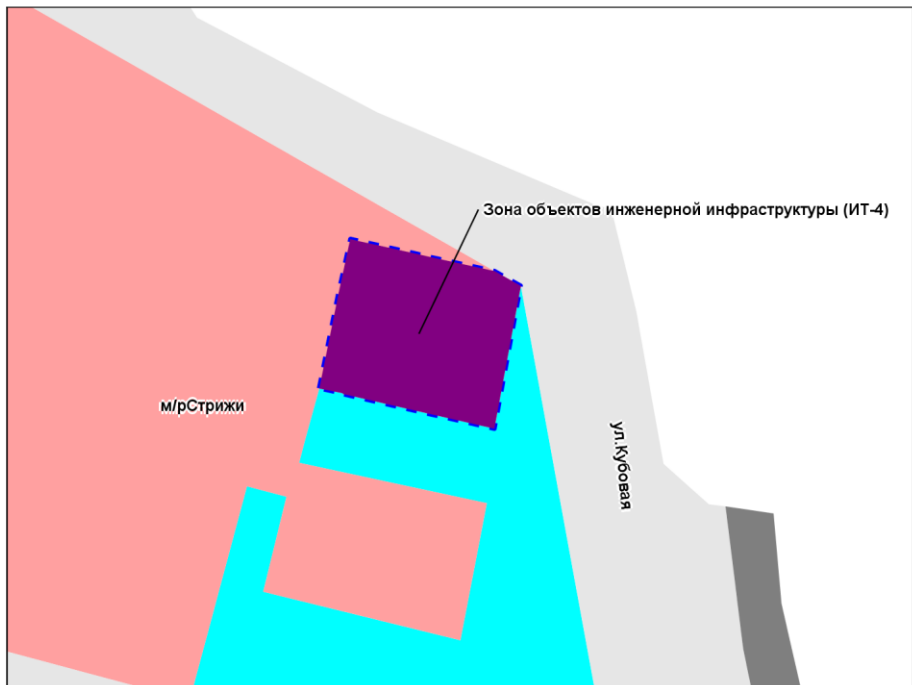

Приложение 78
к решению Совета депутатов
города Новосибирска
от _____ № _____

Фрагмент карты градостроительного зонирования территории города Новосибирска

Масштаб 1 : 2 000