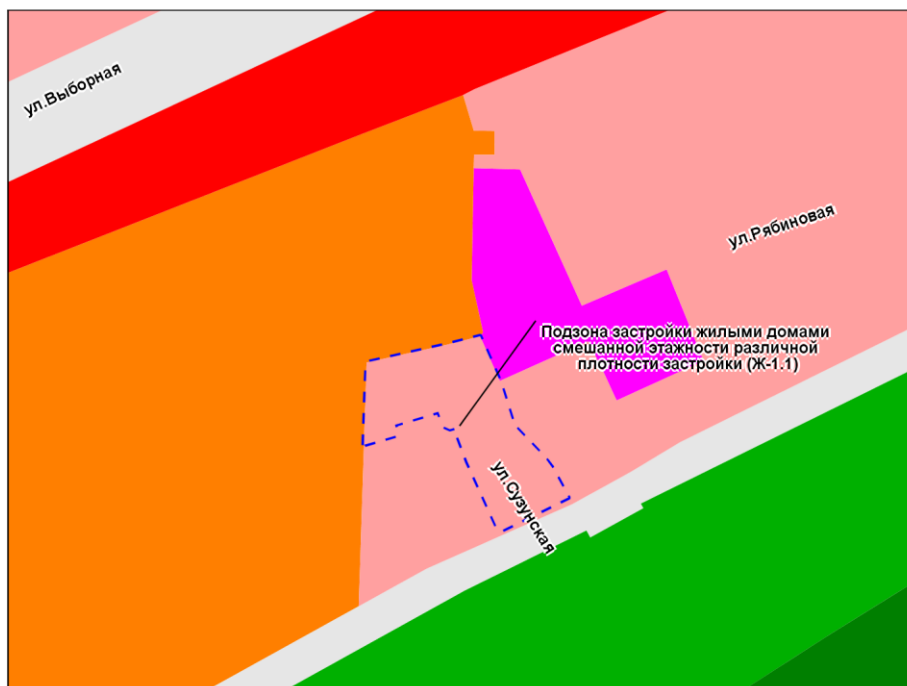

Приложение 50
к решению Совета депутатов
города Новосибирска
от _____ № _____

Фрагмент карты градостроительного зонирования территории города Новосибирска

Масштаб 1 : 5 000