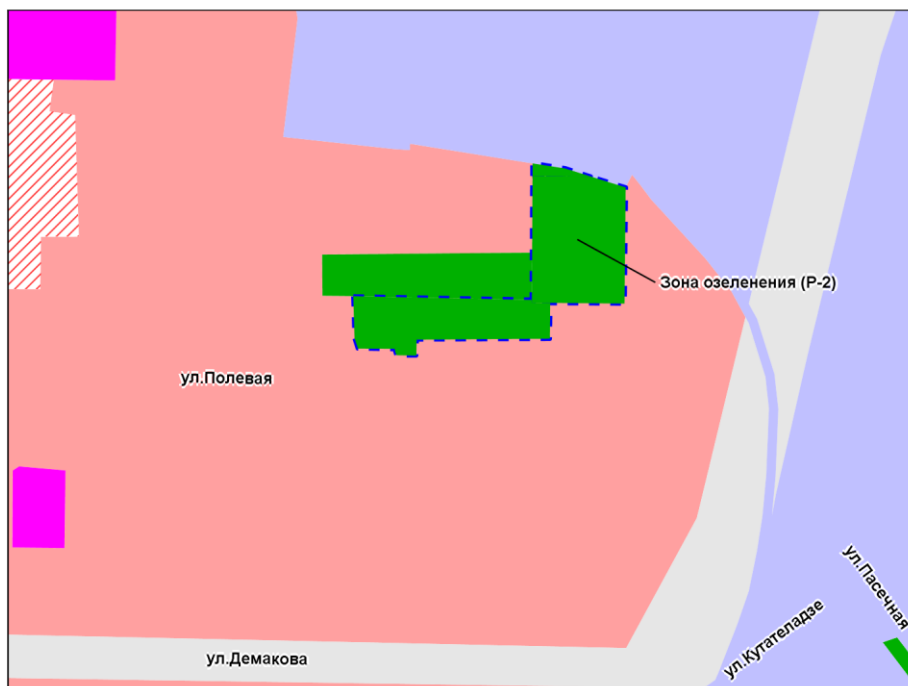

Приложение 89
к решению Совета депутатов
города Новосибирска
от _____ № _____

Фрагмент карты градостроительного зонирования территории города Новосибирска

Масштаб 1 : 5 000