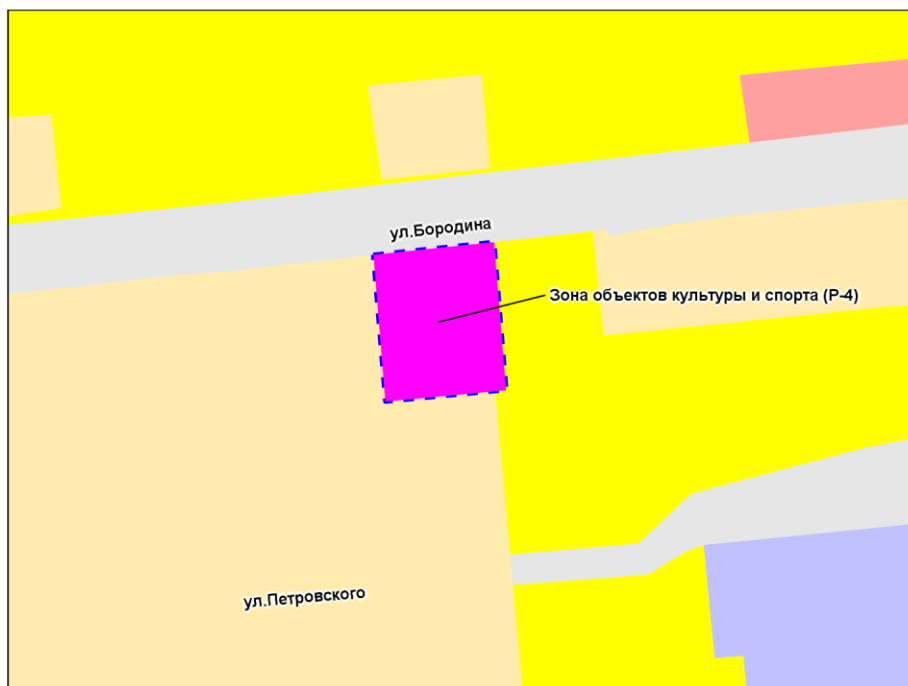

Приложение 48
к решению Совета депутатов
города Новосибирска
от _____ № _____

Фрагмент карты градостроительного зонирования территории города Новосибирска

Масштаб 1 : 2 000