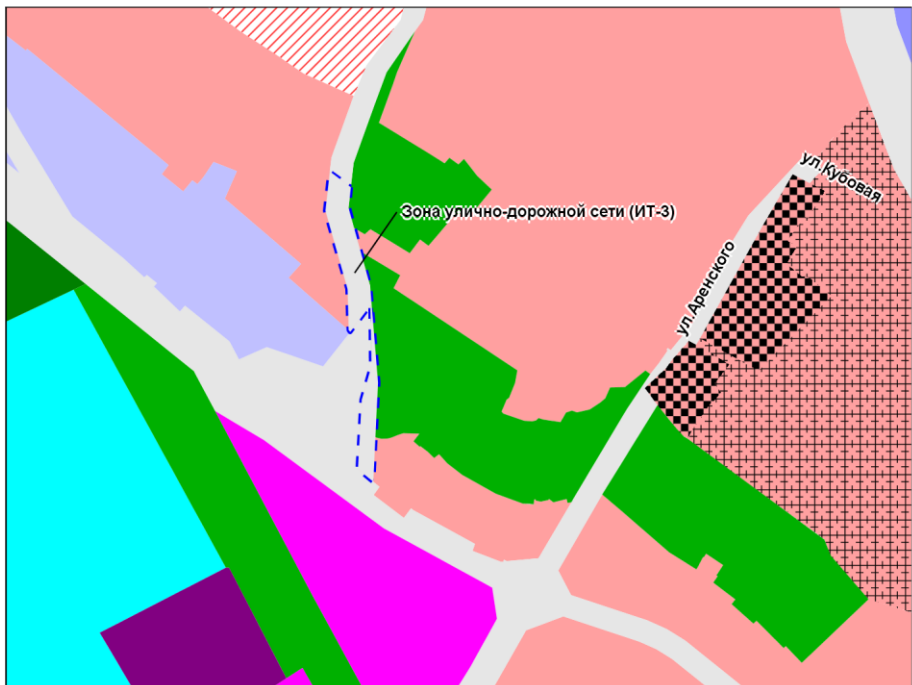

Приложение 76
к решению Совета депутатов
города Новосибирска
от _____ № _____

Фрагмент карты градостроительного зонирования территории города Новосибирска

Масштаб 1 : 5 000