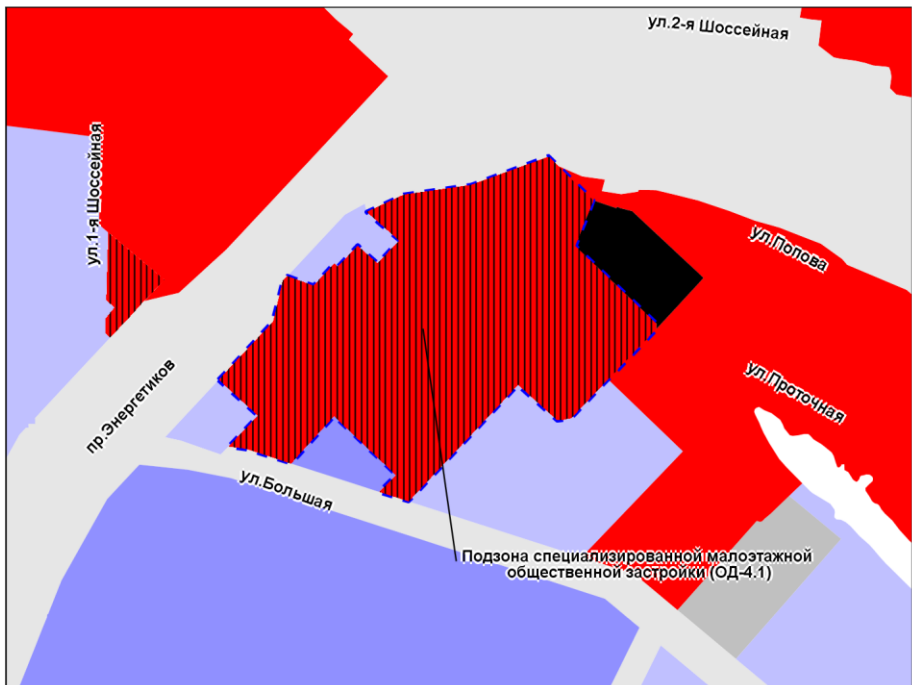

Приложение 69
к решению Совета депутатов
города Новосибирска
от _____ № _____

Фрагмент карты градостроительного зонирования территории города Новосибирска

Масштаб 1 : 7 000