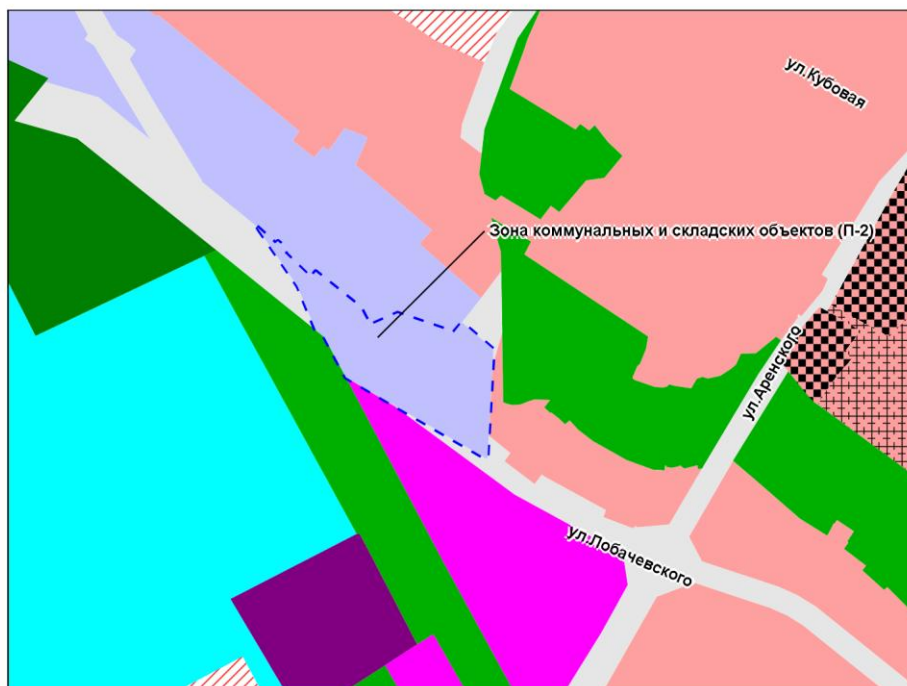

Приложение 81
к решению Совета депутатов
города Новосибирска
от _____ № _____

Фрагмент карты градостроительного зонирования территории города Новосибирска

Масштаб 1 : 5 000