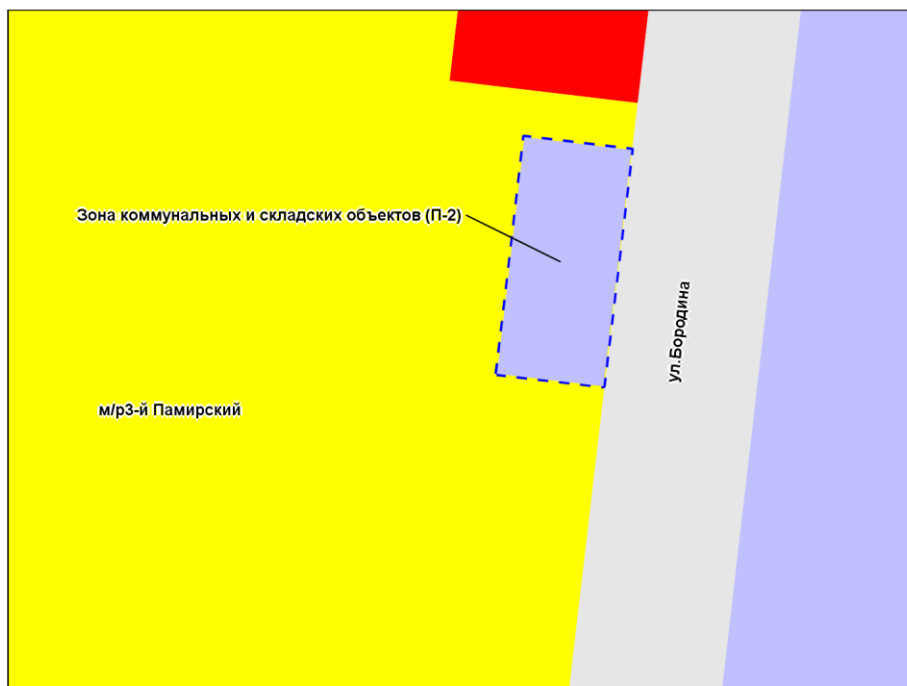

Фрагмент карты градостроительного зонирования территории города Новосибирска

Масштаб 1 : 2 000

---

Приложение 31  
к решению Совета депутатов  
города Новосибирска  
от \_\_\_\_\_ № \_\_\_\_\_

Фрагмент карты градостроительного зонирования территории города Новосибирска