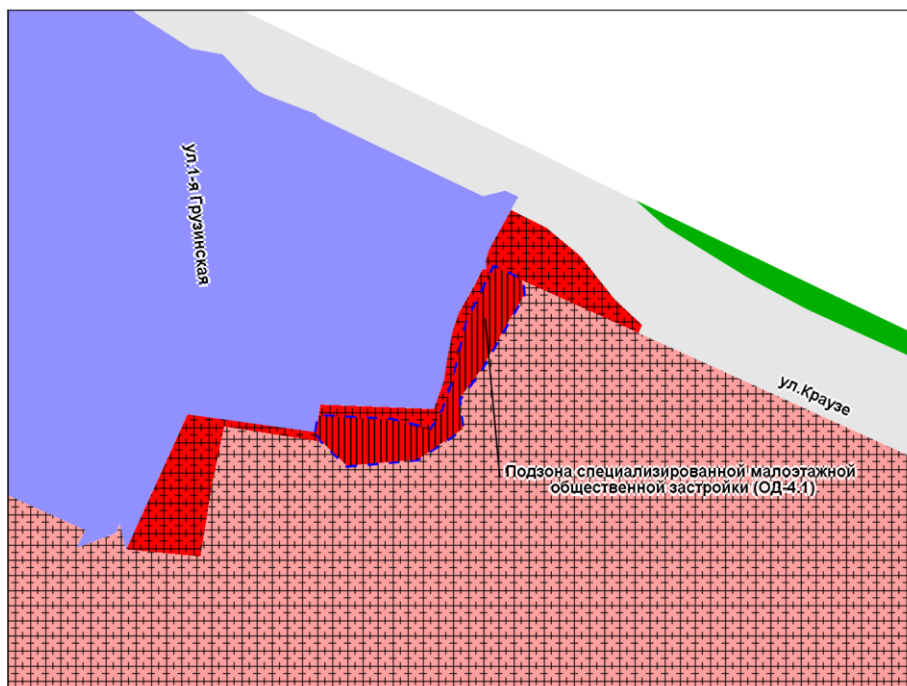

Приложение 61
к решению Совета депутатов
города Новосибирска
от _____ № _____

Фрагмент карты градостроительного зонирования территории города Новосибирска

Масштаб 1 : 5 000