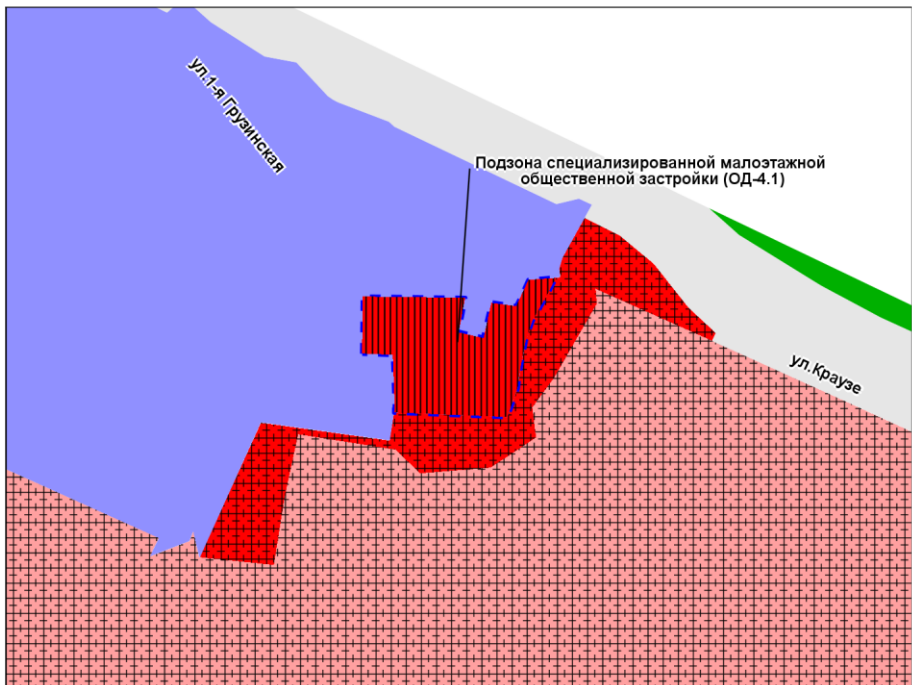

Фрагмент карты градостроительного зонирования территории города Новосибирска

Масштаб 1 : 4 000

---

Приложение 63  
к решению Совета депутатов  
города Новосибирска  
от \_\_\_\_\_ № \_\_\_\_\_

Фрагмент карты градостроительного зонирования территории города Новосибирска