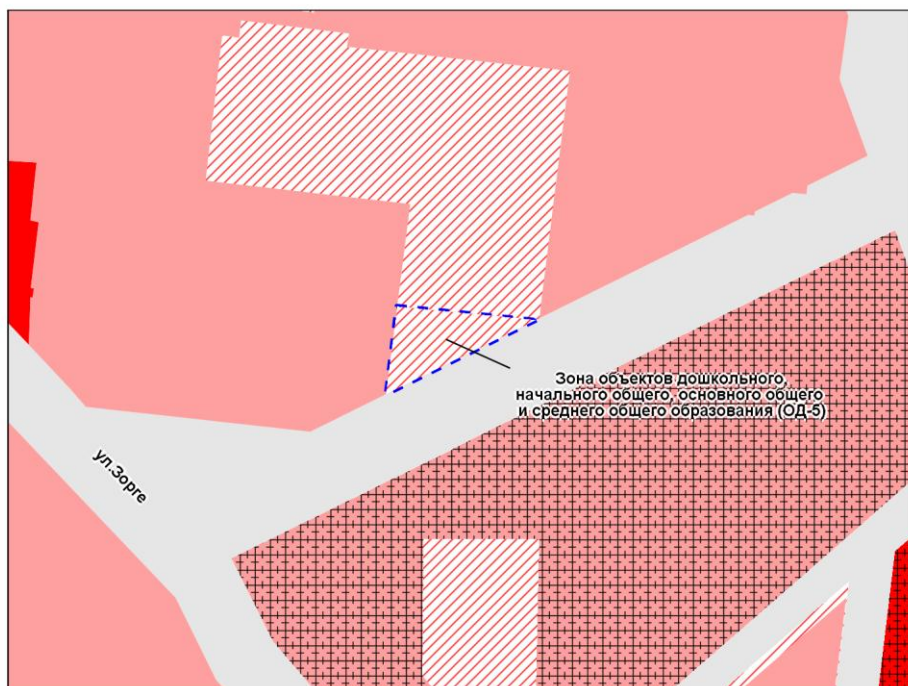

Приложение 38
к решению Совета депутатов
города Новосибирска
от _____ № _____

Фрагмент карты градостроительного зонирования территории города Новосибирска

Масштаб 1 : 5 000