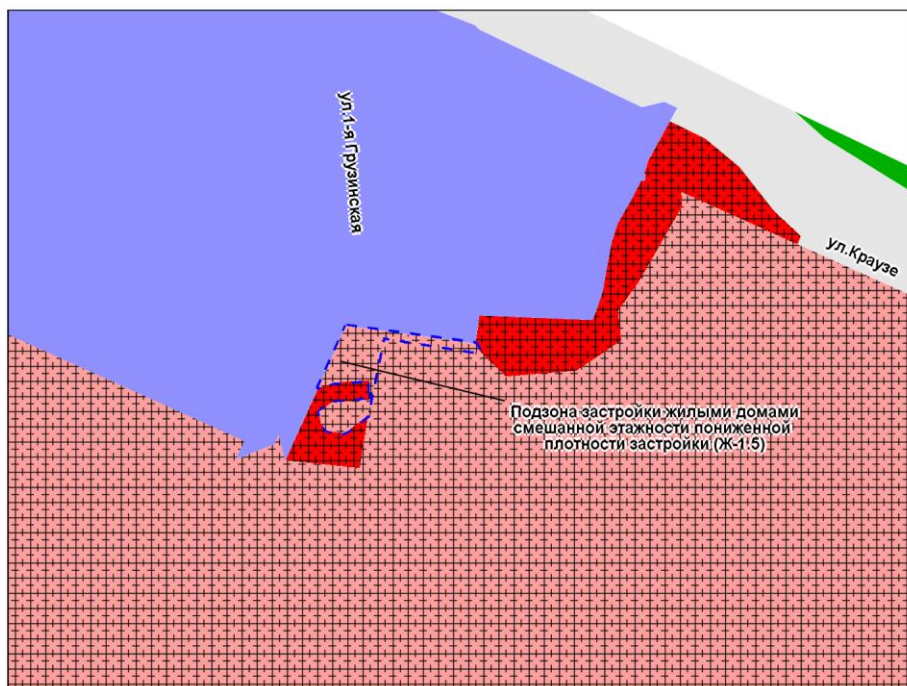

Приложение 64
к решению Совета депутатов
города Новосибирска
от _____ № _____

Фрагмент карты градостроительного зонирования территории города Новосибирска

Масштаб 1 : 5 000