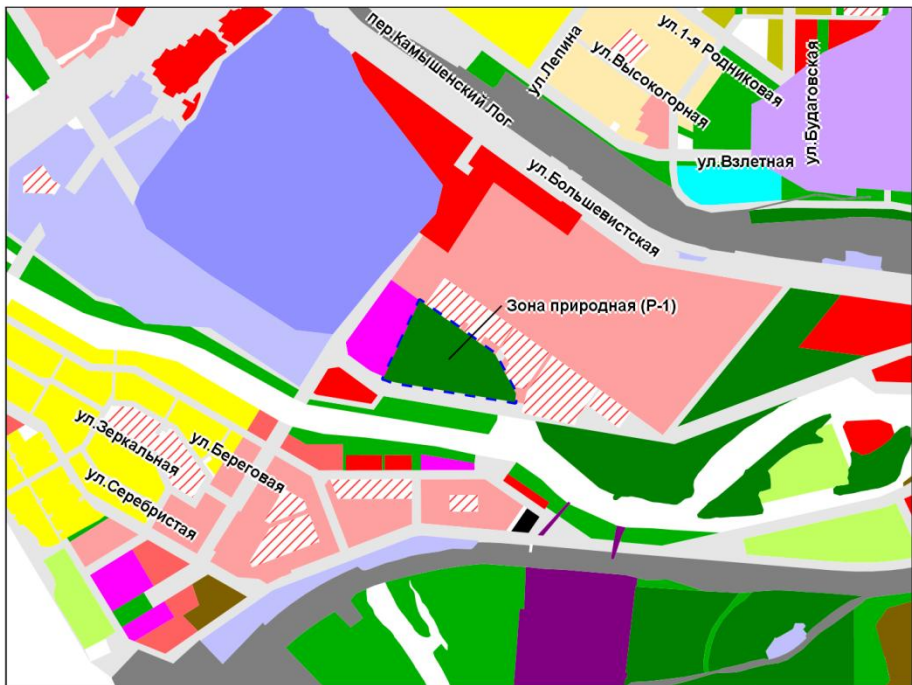

Приложение 28
к решению Совета депутатов
города Новосибирска
от _____ № _____

Фрагмент карты градостроительного зонирования территории города Новосибирска

Масштаб 1 : 25 000