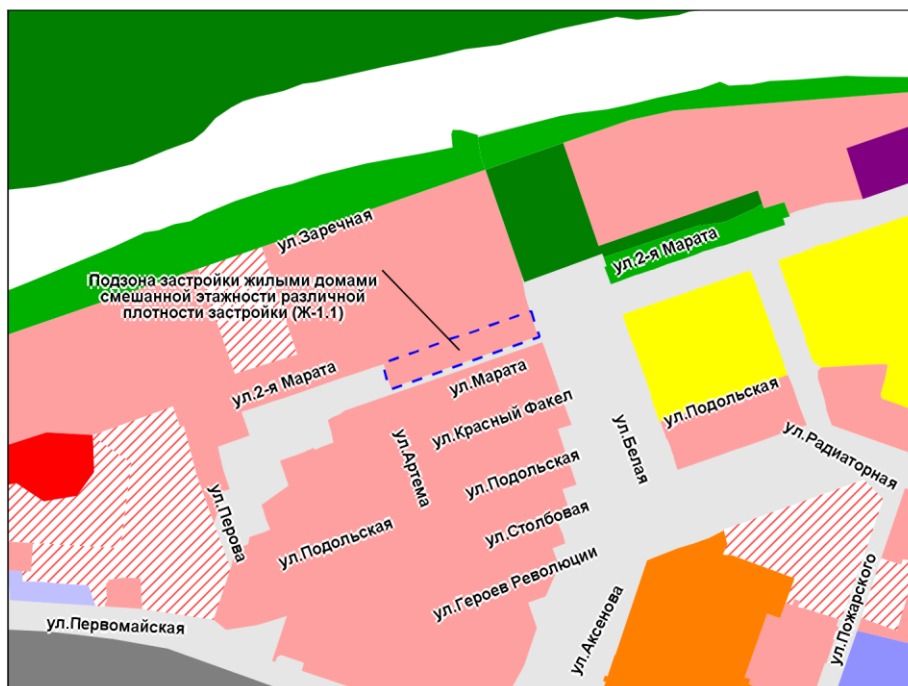

Приложение 53
к решению Совета депутатов
города Новосибирска
от _____ № _____

Фрагмент карты градостроительного зонирования территории города Новосибирска

Масштаб 1 : 10 000