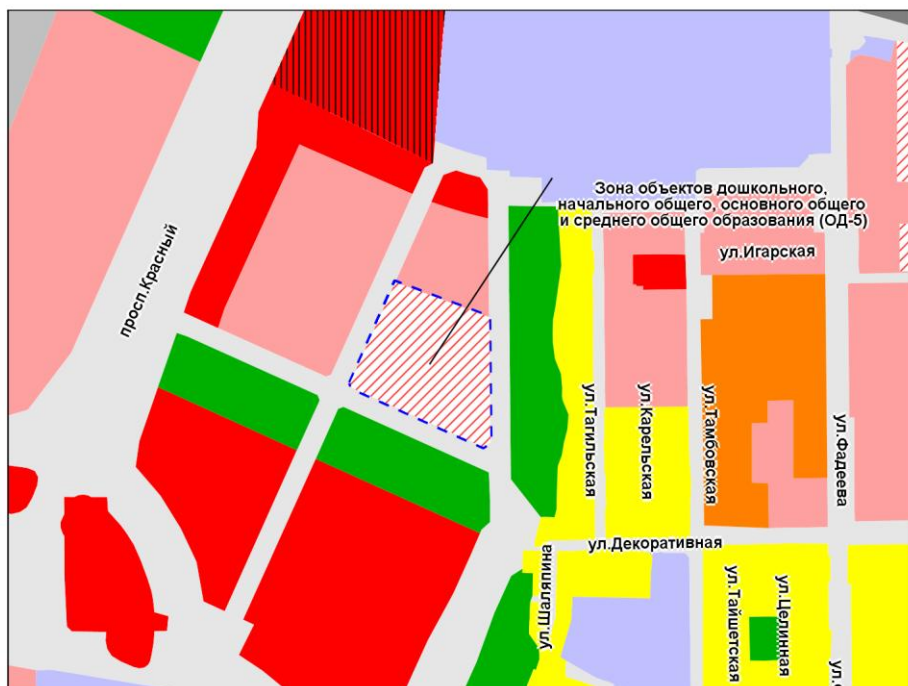

Приложение 26
к решению Совета депутатов
города Новосибирска
от _____ № _____

Фрагмент карты градостроительного зонирования территории города Новосибирска

Масштаб 1 : 10 000