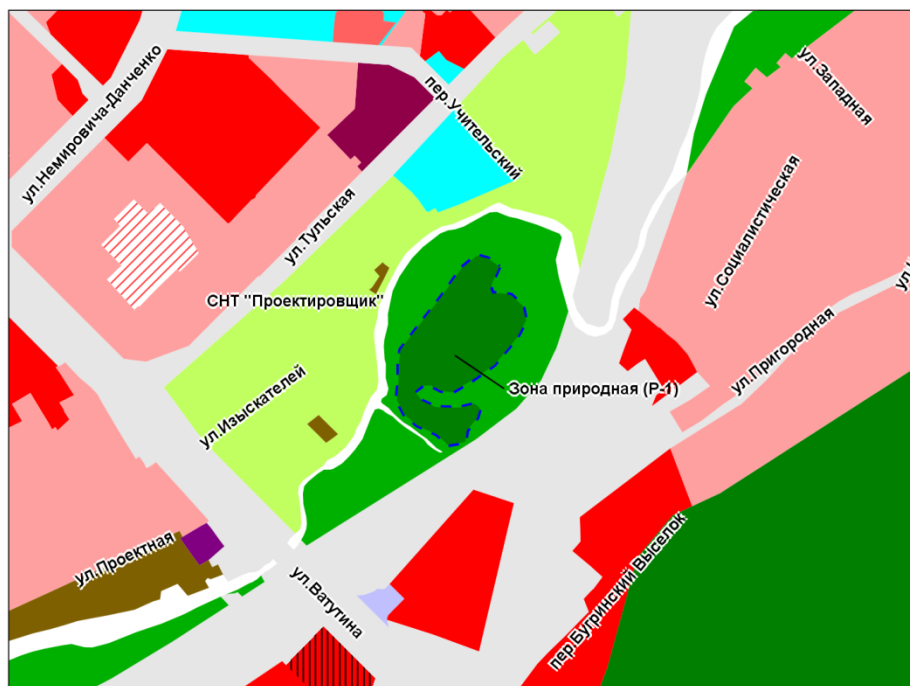

Приложение 52
к решению Совета депутатов
города Новосибирска
от _____ № _____

Фрагмент карты градостроительного зонирования территории города Новосибирска

Масштаб 1 : 10 000