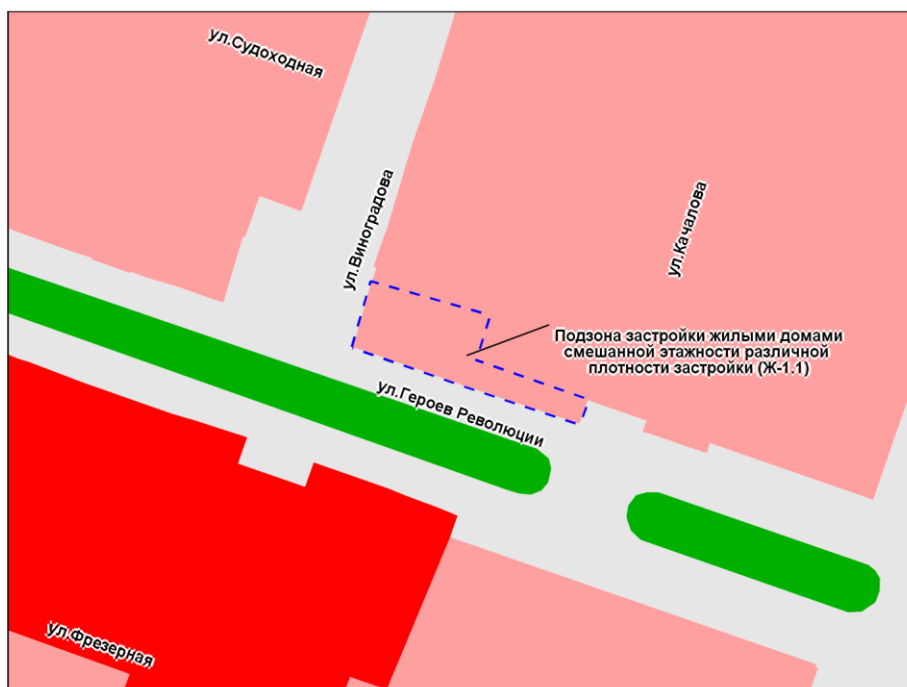

Приложение 58
к решению Совета депутатов
города Новосибирска
от _____ № _____

Фрагмент карты градостроительного зонирования территории города Новосибирска

Масштаб 1 : 2 000