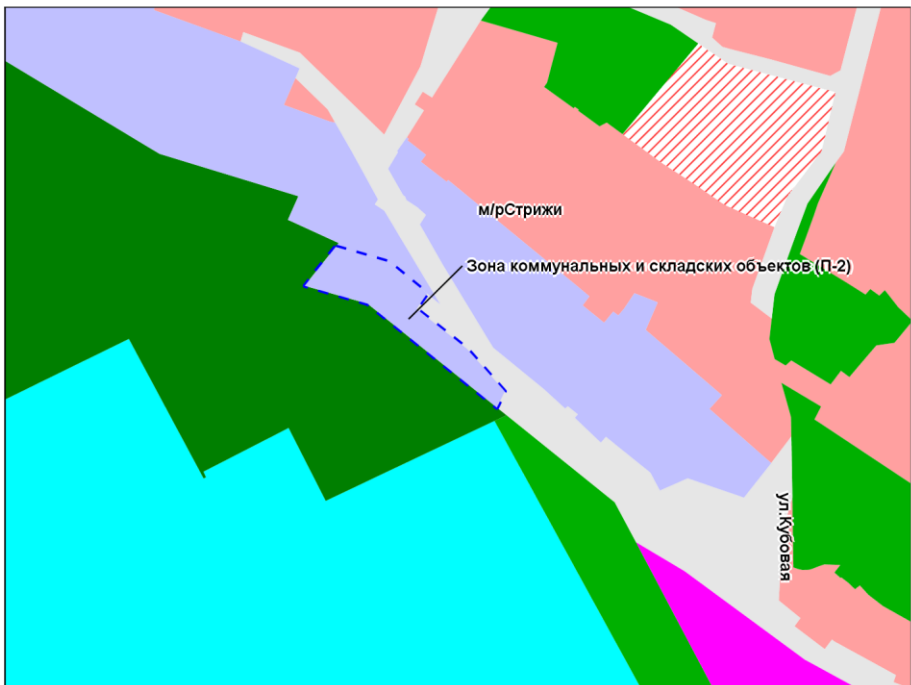

Приложение 80
к решению Совета депутатов
города Новосибирска
от _____ № _____

Фрагмент карты градостроительного зонирования территории города Новосибирска

Масштаб 1 : 5 000