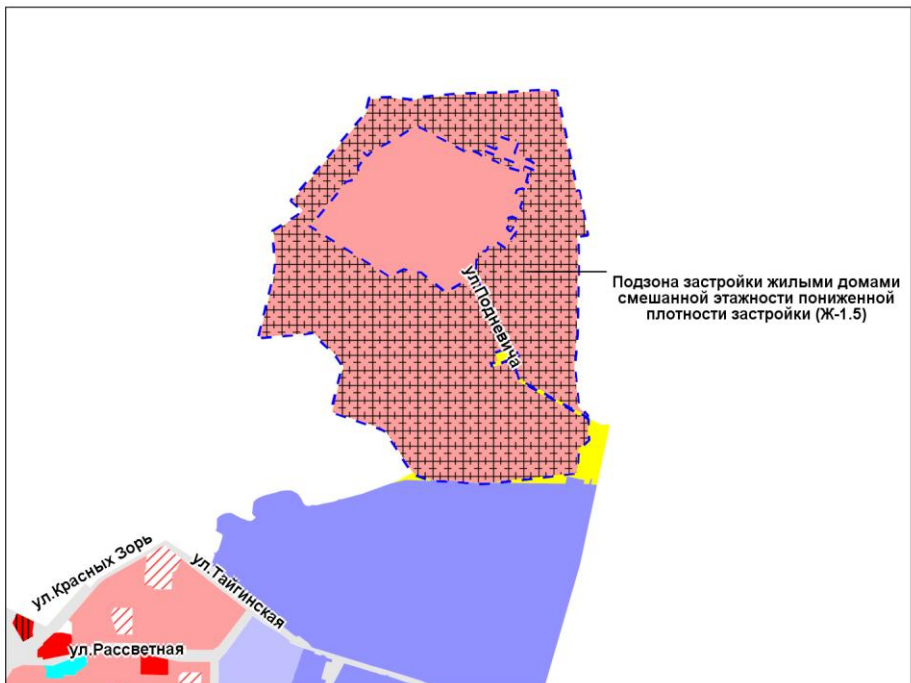

Приложение 73
к решению Совета депутатов
города Новосибирска
от _____ № _____

Фрагмент карты градостроительного зонирования территории города Новосибирска

Масштаб 1 : 35 000