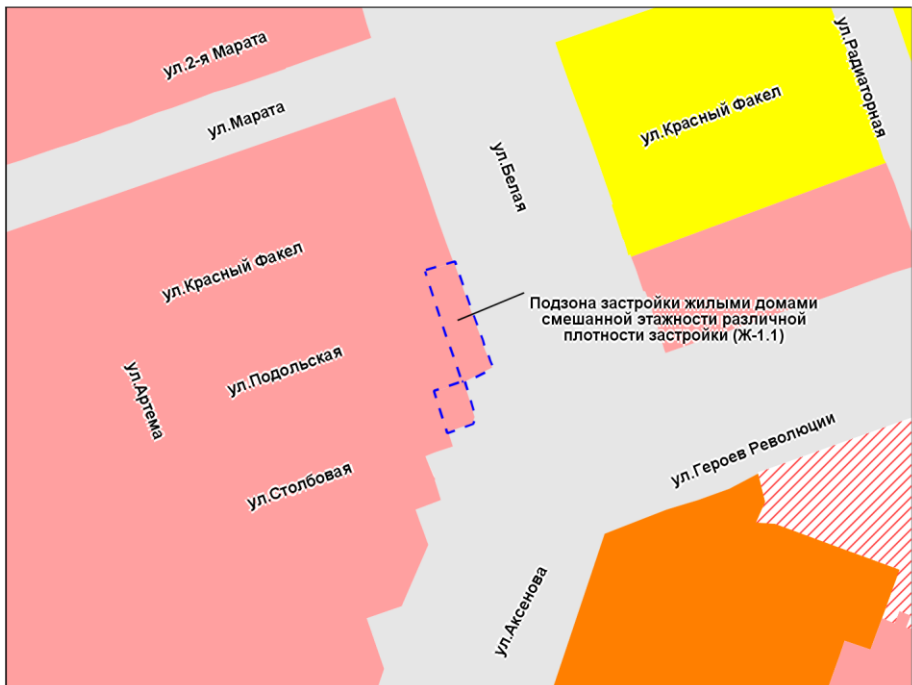

Приложение 54
к решению Совета депутатов
города Новосибирска
от _____ № _____

Фрагмент карты градостроительного зонирования территории города Новосибирска

Масштаб 1 : 5 000